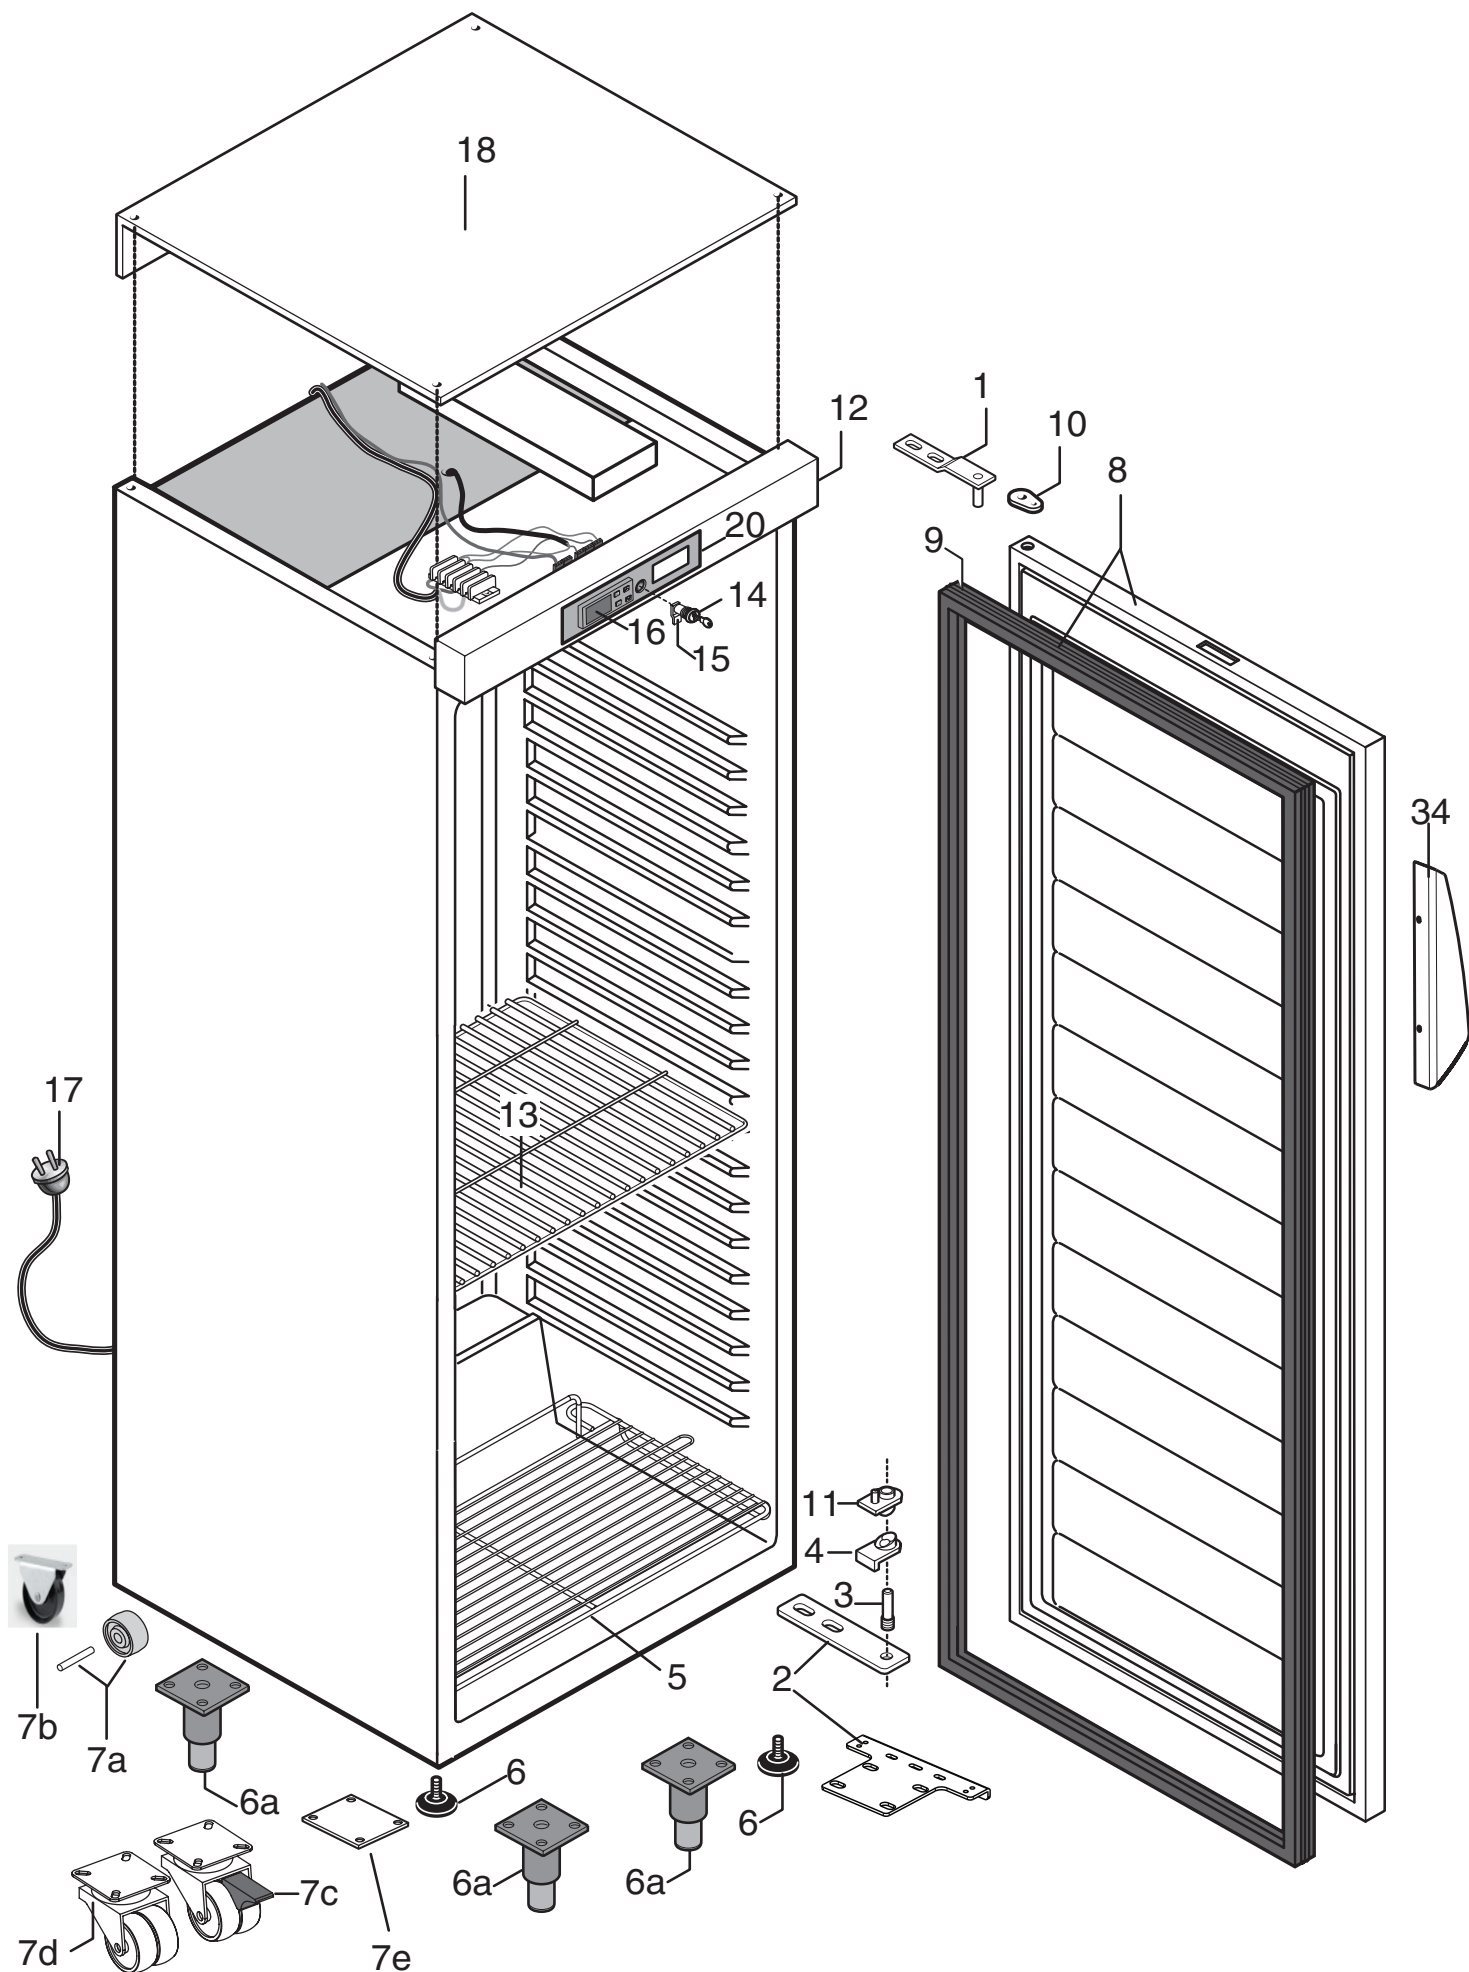

Rev.3

Marchio / Brand:	Tutti / All
Paese / Country:	Tutti / All

Pos	Code	Descrizione	Description	Ref./Notes
		PAGINE 2-3-4	PAGES 2-3-4	
1	084148	Staffa superiore	Upper bracket	a,b,e,f,i,l,o,p,s,t,a2
1	0A9266	Staffa superiore	Upper bracket	u,v,w,x,y,a1,b1,c1,d1, u1,v1,w1,x1,y1, u2,v2,w2,x2,y2
2	0A9549	Staffa inferiore	Lower bracket	b,f,l,p,v,x,v1,x1,v2,x2 a1,b1 up to 6411
2	094560	Staffa inferiore	Lower bracket	a,e,i,o,q,s,t,u,w,y,u1, w1,y1,u2,w2,y2 a1,b1,c1,d1, from 6421
3	082962	Perno	Pin	
4	082964	Boccola con perno inferiore	Lower bush with pin	
5	095609	Griglia inferiore	Lower grate	
6	083079	Piedino	Foot	b,f,l,p,v,x,v1,x1,a2,v2,x2
6a	089140	Piedino	Foot	a,e,i,o,s,t,w,w1,w2
7a	084211	Ruota kit DERBY	Castor kit DERBY	b,f,l,p till 6411
7b	095090	Ruota TENTE	Wheel TENTE	b,f,l,p,v,x,a2 from 6421
7c	087110	Ruota con freno	Wheel Castor with brake	u,y,a1,b1,c1,d1,u1,y1, u2,y2
7d	087111	Ruota senza freno	Wheel Castor without brake	u,y,a1,b1,c1,d1,u1,y1, u2,y2
7e	095163	Distanziale in PVC per ruote	Spacer PVC for wheels	u,y,a1,b1,c1,d1,u1,y1, u2,y2 - 100x80x2 mm
8	095641	Porta vetro grigia	Glass door grey	a,e,i,o,s,t
8	095642	Porta vetro bianca	Glass door white	b,f,l,p,a2
8	094548	Porta con new guarni. e manigl.	Door whit new gasket and handle	u,w,y,u1,w1,y1, u2,w2,y2
8	095489	Porta con new guarni. e manigl.	Door white new gasket and handle	v,x,v1,x1,v2,x2
8	094549	Porta PVB con guarnizione	Door white with gasket	a1,b1,c1,d1
9	092268	Guarniz. porta porta vetro	Door gasket glass	a,b,e,f,i,l,o,p,s,t,a2
9	094399	Guarnizione porta	Door gasket	u,v,w,x,y,a1,b1,c1,d1, u1,v1,w1,x1,y1,u2,v2, w2,x2,y2 standard for all model excluded the glass door to set by pull from 5041000 - 2015/W04
10	0A9096	Boccola per staffa	Bush	u,v,w,x,y,a1,b1,c1,d1, u1,v1,w1,x1,y1,u2,v2, w2,x2,y2
11	082965	Boccola elicoidale	Upper bush with pin	a,b,e,f,i,l,o,p,s,t,a2
11	0A9092	Boccola elicoidale	Upper bush with pin	u,v,w,x,y,a1,b1,c1,d1, u1,v1,w1,x1,y1,u2,v2, w2,x2,y2
12	096417	Cruscotto	Control panel	a,e,i,o,s,t,u,w,y, u1,w1,y1,u2,w2,y2
12	095608	Cruscotto	Control panel	b,f,l,p,v,x,c1,d1,v1,x1, v2,x2
12	850R17801	Cruscotto	Control panel	a1,b1 up to 7381
12	095462	Cruscotto	Control panel	a1,b1 from 7391
13	0A8650	Griglia rilsan bianca	White grate	
14	0A8655	Serratura	Lock	