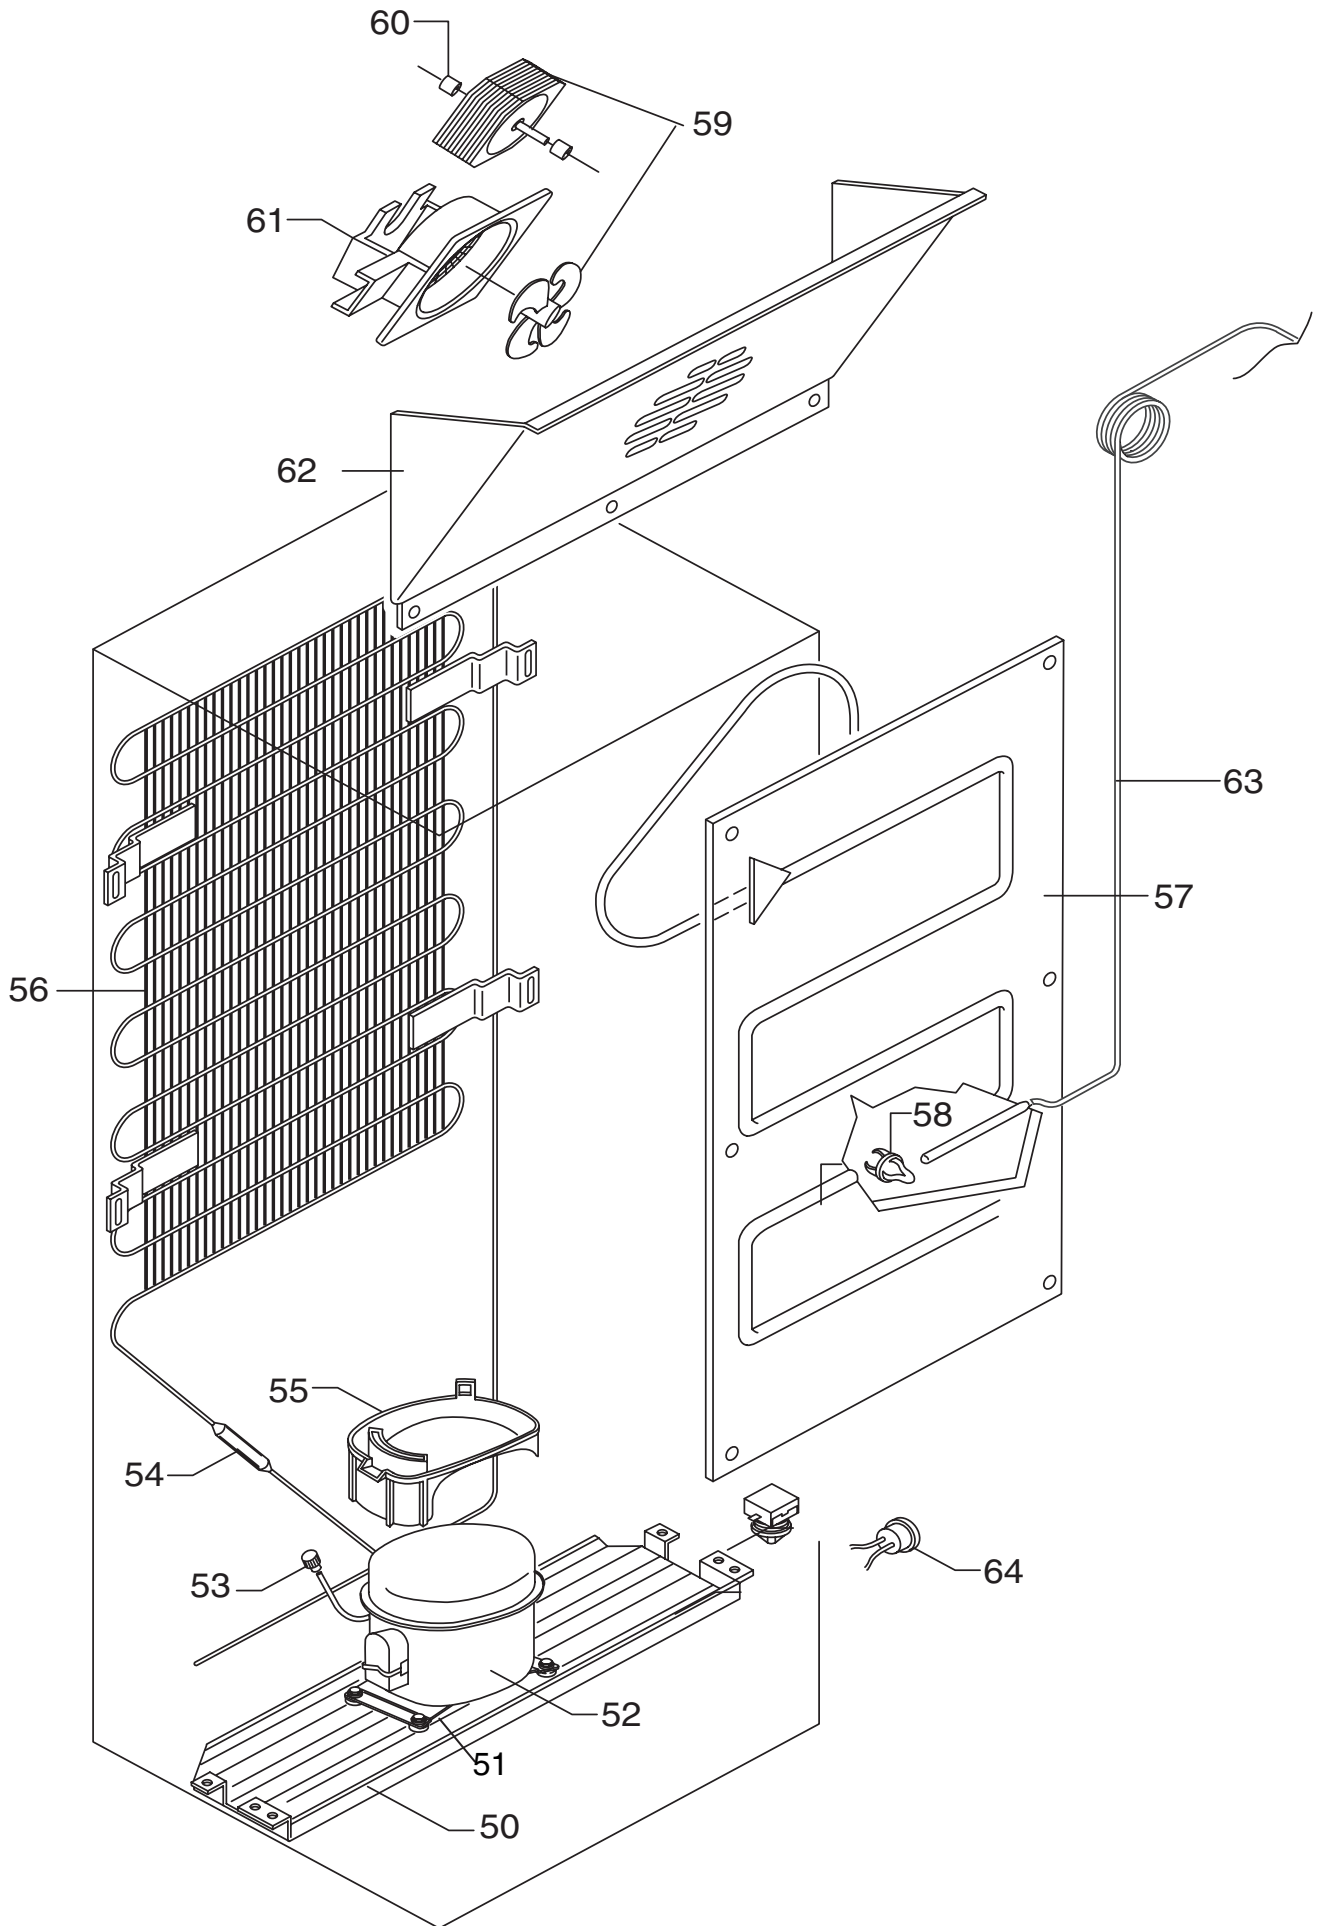

Rev.3

Marchio / Brand:	Tutti / All
Paese / Country:	Tutti / All

Pos	Code	Descrizione	Description	Ref./Notes
		PAGINE 2-3-4	PAGES 2-3-4	
1	084148	Staffa superiore	Upper bracket	a,b,e,f,i,l,o,p,s,t,a2
1	0A9266	Staffa superiore	Upper bracket	u,v,w,x,y,a1,b1,c1,d1, u1,v1,w1,x1,y1, u2,v2,w2,x2,y2
2	0A9549	Staffa inferiore	Lower bracket	b,f,l,p,v,x,v1,x1,v2,x2 a1,b1 up to 6411
2	094560	Staffa inferiore	Lower bracket	a,e,i,o,q,s,t,u,w,y,u1, w1,y1,u2,w2,y2 a1,b1,c1,d1, from 6421
3	082962	Perno	Pin	
4	082964	Boccola con perno inferiore	Lower bush with pin	
5	095609	Griglia inferiore	Lower grate	
6	083079	Piedino	Foot	b,f,l,p,v,x,v1,x1,a2,v2,x2
6a	089140	Piedino	Foot	a,e,i,o,s,t,w,w1,w2
7a	084211	Ruota kit DERBY	Castor kit DERBY	b,f,l,p till 6411
7b	095090	Ruota TENTE	Wheel TENTE	b,f,l,p,v,x,a2 from 6421
7c	087110	Ruota con freno	Wheel Castor with brake	u,y,a1,b1,c1,d1,u1,y1, u2,y2
7d	087111	Ruota senza freno	Wheel Castor without brake	u,y,a1,b1,c1,d1,u1,y1, u2,y2
7e	095163	Distanziale in PVC per ruote	Spacer PVC for wheels	u,y,a1,b1,c1,d1,u1,y1, u2,y2 - 100x80x2 mm
8	095641	Porta vetro grigia	Glass door grey	a,e,i,o,s,t
8	095642	Porta vetro bianca	Glass door white	b,f,l,p,a2
8	094548	Porta con new guarni. e manigl.	Door whit new gasket and handle	u,w,y,u1,w1,y1, u2,w2,y2
8	095489	Porta con new guarni. e manigl.	Door white new gasket and handle	v,x,v1,x1,v2,x2
8	094549	Porta PVB con guarnizione	Door white with gasket	a1,b1,c1,d1
9	092268	Guarniz. porta porta vetro	Door gasket glass	a,b,e,f,i,l,o,p,s,t,a2
9	094399	Guarnizione porta	Door gasket	u,v,w,x,y,a1,b1,c1,d1, u1,v1,w1,x1,y1,u2,v2, w2,x2,y2 standard for all model excluded the glass door to set by pull from 5041000 - 2015/W04
10	0A9096	Boccola per staffa	Bush	u,v,w,x,y,a1,b1,c1,d1, u1,v1,w1,x1,y1,u2,v2, w2,x2,y2
11	082965	Boccola elicoidale	Upper bush with pin	a,b,e,f,i,l,o,p,s,t,a2
11	0A9092	Boccola elicoidale	Upper bush with pin	u,v,w,x,y,a1,b1,c1,d1, u1,v1,w1,x1,y1,u2,v2, w2,x2,y2
12	096417	Cruscotto	Control panel	a,e,i,o,s,t,u,w,y, u1,w1,y1,u2,w2,y2
12	095608	Cruscotto	Control panel	b,f,l,p,v,x,c1,d1,v1,x1, v2,x2
12	850R17801	Cruscotto	Control panel	a1,b1 up to 7381
12	095462	Cruscotto	Control panel	a1,b1 from 7391
13	0A8650	Griglia rilsan bianca	White grate	
14	0A8655	Serratura	Lock	