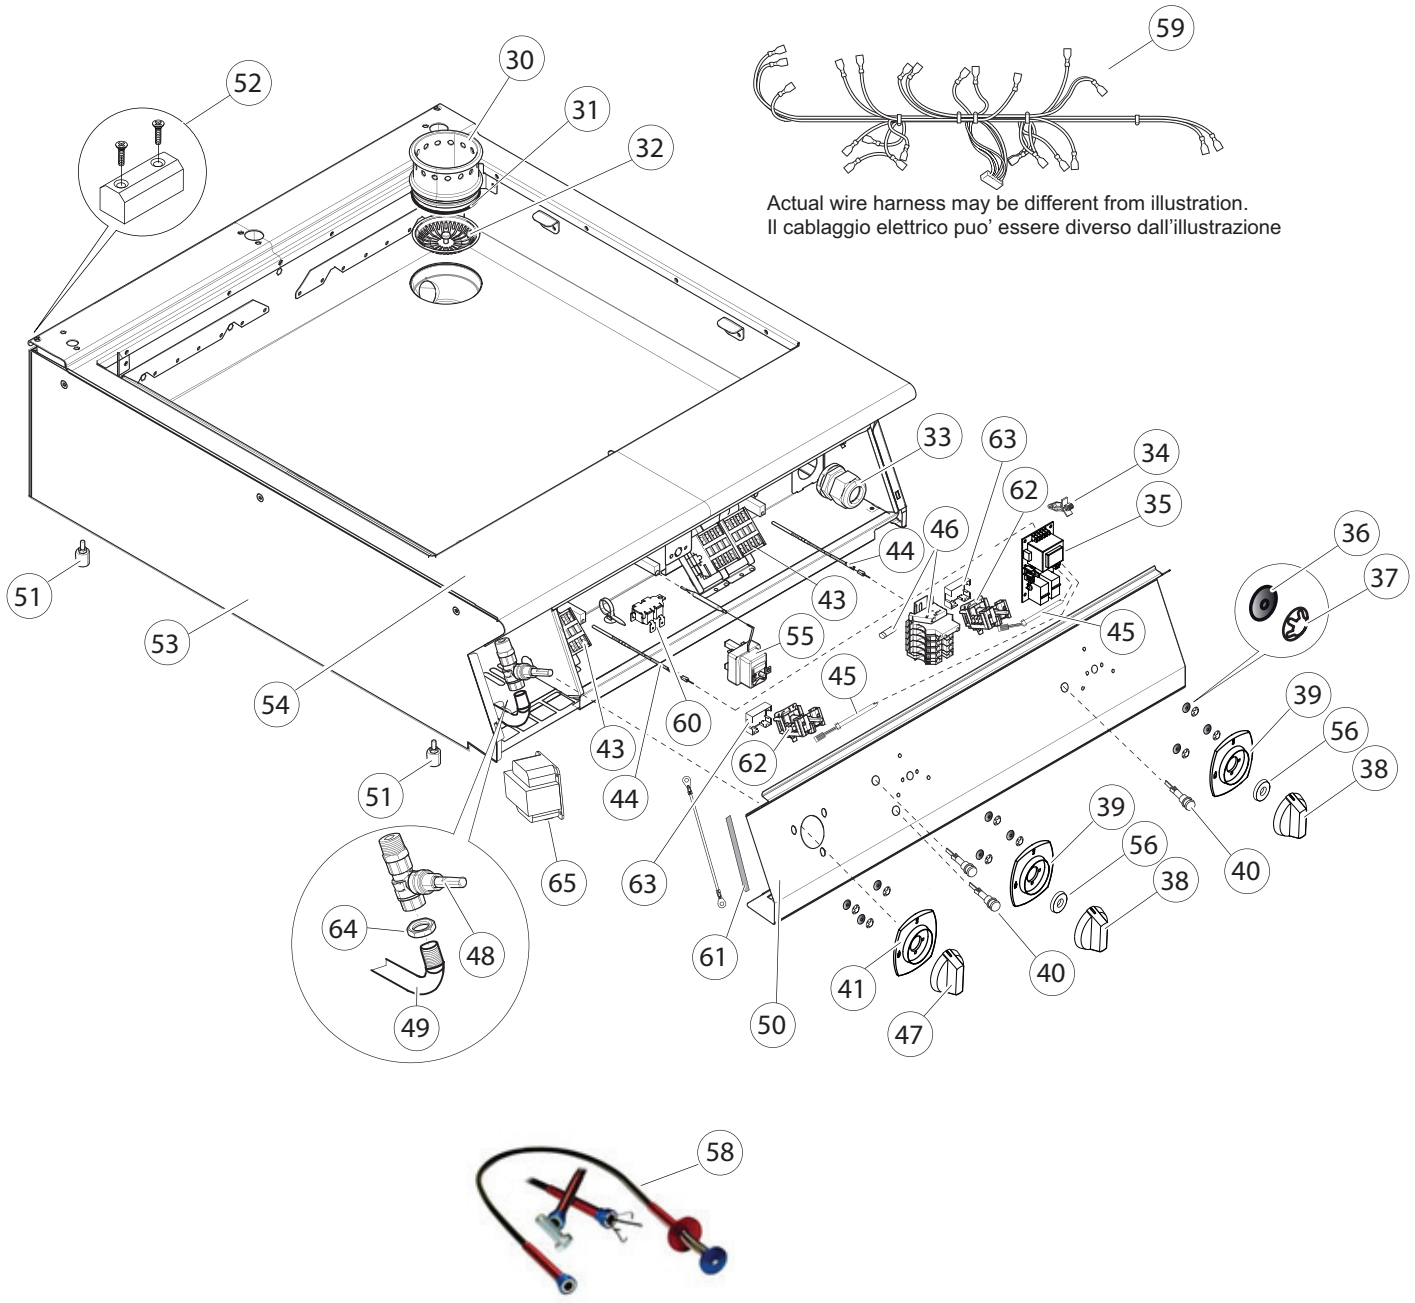

Actual wire harness may be different from illustration.
 Il cablaggio elettrico puo' essere diverso dall'illustrazione

GRIGLIA ELETTRICA ALTA PRODUTTIVITA'
HIGH PERFORMANCE ELECTRIC GRILL

Pos	Spare part Code	Factory Code	Descrizione	Description	Ref./Notes
1	0CA891	085089MY00	ASSIEME GRIGLIA	GRILL GRID ASSEMBLY	700 MM
	0CA820	085089MX00	ASSIEME GRIGLIA	GRILL GRID ASSEMBLY	900 MM
2	0CA819	083089LQ00	RASCHIETTO TEGOLI	GRID SRAPER	
3	0CB204	050289DN01	COPERCHIO, SUPPORTO DX	COVER, RIGHT SUPP.	
4	*	050289FK00	SUPPORTO DX	SUPPORT, RIGHT	
5	*	051589C500	COPERCHIO, SUPPORTO CENTRALE	COVER, CENTER SUPP	
6	0CB079	083089KT02	SCATOLA RESISTENZA	H.E BOX	
7	0CB090	050289DP01	GANCIO BLOCCO RES.	H.E. CATCH	
8	0C9177	0518825B01	BOCCOLA GANCIO	BUSH, CATCH	
9	*	050689F700	MOLLA STAFFA BLOCCAGGIO	SPRING BRAKET STOPPER	For 800 and 1200
10	0CB337	050089A302	COPERCHIO SCATOLA RES.	COVER, BOX	
12	0CA892	0543844T00	GUARNIZIONE RESISTENZA	H.E. GASKET	
13	0CA893	0617839Z02	RESISTENZA ELETTRICA 230V	HEATING ELEMENT 230V	700 mm 3450W
	0CB182	061783A400	RESISTENZA ELETTRICA 254V	HEATING ELEMENT 254V	700mm 440V
	0CA758	0617839Y02	RESISTENZA ELETTRICA 230V	HEATING ELEMENT 230V	900 mm 5400W
	0CB181	061783A200	RESISTENZA ELETTRICA 254V	HEATING ELEMENT 254V	900mm 440V
14	0CA894	050089A000	PARASPRUZZI DX	RIGHT SPLASH GUARD	700MM
	0CA895	0500899Y00	PARASPRUZZI DX	RIGHT SPLASH GUARD	900MM
15	0CA924	083089M501	ASS. TEGOLI RADIANTI	DEFLECTOR ASSEMBLY	700MM
	0CA923	083089M401	ASS. TEGOLI RADIANTI	DEFLECTOR ASSEMBLY	900MM
16	0CA896	050589KF00	COPPO SUPPORTO CENT.	CENTER SUPPORT	700MM
	0CA817	050589FC00	COPPO SUPPORTO CENT.	CENTER SUPPORT	900MM
17	0CA897	0500899Z00	PARASPRUZZI SX	LEFT SPLASH GUARD	700MM
	0CA898	0500899X00	PARASPRUZZI SX	LEFT SPLASH GUARD	900MM
18	0CA900	080589DN00	SUPPORTO E INGRESSO ACQUA	INLET WATER ASSEMBLY	Until wk 39/2016 See TB PDX2016-04
	0CA901	080589DN01	SUPPORTO E INGRESSO ACQUA	INLET WATER ASSEMBLY	From wk 40/2016
19	0CA902	0544826B00	GETTO EROGATORE 10 Ø	WATER NOZZEL 10 Ø	Until wk 39/2016 See TB PDX2016-04
	0CA873	0544826K01	GETTO EROGATORE 16,5 Ø	WATER NOZZEL 16,5 Ø	From wk 40/2016
20	0C9171	0500898K00	MOLLA STAFFA	SPRING BRAKET	
21	0CA899	0217543705	VITI AISI M5 x 70MM	SCREW, STAINLESS S.	
22	0CA664	0500898H00	RONDELLA SPESSA, DX	WIDE WASHER, RIGHT	
23	0CA663	0500898J00	RONDELLA SOTTILE, SX	SLIMM WASHER, LEFT	
24	*	*	CHIAVE GETTO EROGATORE	WATER NOZZEL SPANNER	accessory Until wk 39/2016 See TB PDX2016-04
25	002785	0640803300	MICRO SICUREZZA	MICRO SWITCH	
26	0CA903	0543845200	GUARNIZIONE OR MICRO	O-RING FOR MICRO	
27	0CA904	051489FX00	DADO GHIERA OR	O-RING NUT SPOPPER	
28	0CA905	080589DM01	TUBO FLESSIBILE INOX	FLEXI WATER HOSE	110CM
29	0CB404	050689GK00	MOLLA PROTEZIONE MICRO	MICROSWITCH SPRING	
30	0CA821	051589C400	TROPPOPIENO	OVERFLOW	
31	0CA906	0543845100	OR TROPPOPIENO	O-RING GASKET	
32	0CA818	050689G100	GRIGLIETTA TROPPOPIENO	OVERFLOW FILTER	
33	0C3528	0544802400	PRESSACAPO 37mm Ø	CALBE STOPPER 37mm Ø	
34	0C3750	0546814001	FERMA SCHEDA EL.	EL.BOARD SUPPORT	
35	0CA816	0673800D00	SCHEDA ELETTRONICA	ELECTRONIC BOARD	
36	0C6171	0541813800	RONDELLA SILICONE	SILICONE WASHER	
37	069567	0218912211	MOLLETTA DI FISSAGGIO	FIXING WASHER RING	