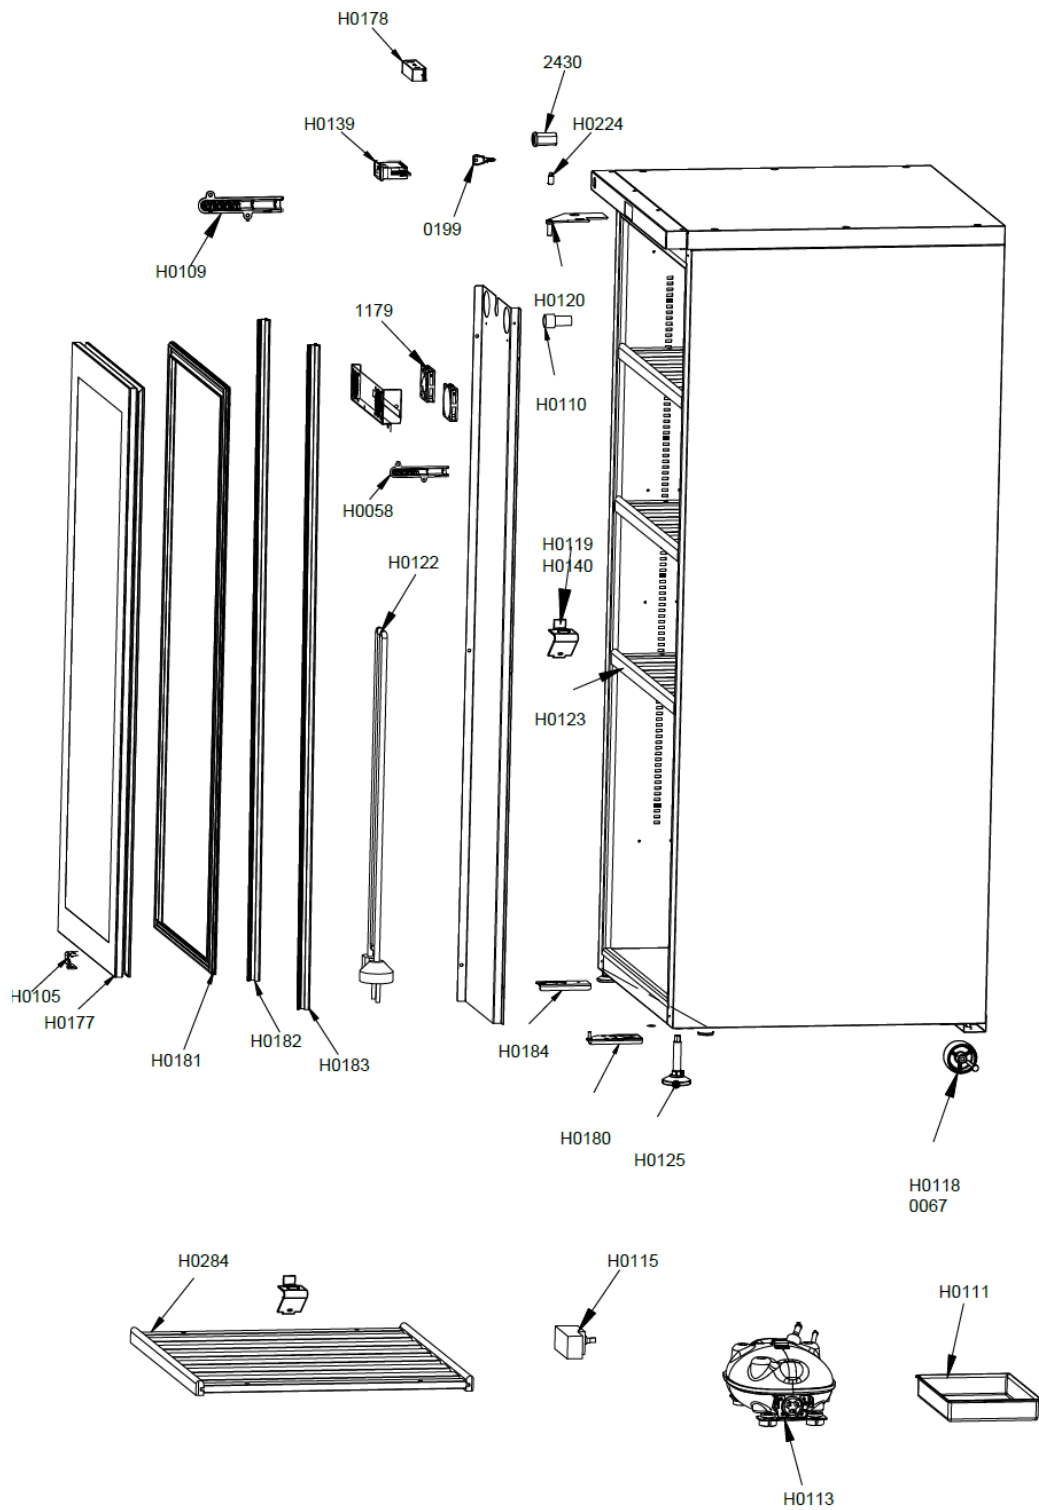

**CANTINETTA VINI**  
**WINE CELLAR – ref a**

2

**CANTINETTA VINI  
WINE CELLAR – ref b**

2

**CANTINETTA VINI**  
**WINE CELLAR – ref c**

**CANTINETTA VINI**  
**WINE CELLAR – ref d**

<i>Pos</i>	<i>Factory Code</i>	<i>Ref.</i>	<i>Spare Part Code</i>	<i>Descrizione</i>	<i>Description</i>
0061	0-6538001	a, b		Filtro deidratatore	Filter drier,
0067	0-5235002	a, b		Ruote posteriori	Castor, complete
0087	0-6038175	a, b		Fissaggi compressore	Base plate fittings, complete
0129	8-036038950	a, b		Compressore completo	Compressor - HTK 70AA, Complete, R600a
0153	7535056	a, b			Mains lead
0199	0-4838236	a, b		Chiavi chiusura (2)	Key, set - 2
0406	6020274-03	a, b		Evaporatore	Evaporator
0601	3010823	a, b		Tube scarico condensa	Defrost water hose
0602	0-1050001	a, b			Locking ring
0709	0-52387110103	a, b			Bush
0709	0-52391220103	a			Bush - top
0727	0-7039841	a, b		Ventola	Fan
0876	5238869	a, b		Bacinella raccolta condensa	Evaporating tray
0889	8470037	a, b		Filtro a carboni	Charcoal filter
0899	0-7211030	a, b		Sonda termostato	Thermostat phail
1055	0-52386620103	a, b		Tappi chiusura	Covering - black, RAL9005
1071	1510079	a, b		Perno porta	Pivot
1153	0-523919402	a, b		Supporto evaporatore	Holder for evaporator
1159	1050020	a			Fittings for phial, complete, refrig.
1256	0-7038379	a, b		Copertura scatola elettrica	Cover for multiple plug
2021	0-6238170	a, b		Condensatore	WOT condenser
2030	0-8450023	a, b		Elemento riscaldante	Heating element
2061	0-4050030-03	a, b		Diffusore	Distribution plate for air - BLACK
2081	0-4012261-03	a, b		Copertura ventola	Cover for fan - BLACK
2164	7090346	a, b		interruttore luce	Switch for light
2167	7090164	a, b		Protezione termostato	Frost protection thermostat
2170	0-A9301260103	a, b		Distanziatore	Distance piece
2181	0-52395440103	a, b		Copertura bulbo	Covering for phial
2204	0-028000503643	a		Porta completa	Door, complete, glass
2211	0-5239569-03	a, b		Guarnizione	Gasket S861
2422	3010605-03	a, b			Slide shoe, left + right
2423	0-20381290103	a, b		Piedini regolabile	Ajustable foot
2424	3040357-03	a, b		Cerniera sinistra	Door hinge - left
2425	3040358-03	a, b		Cerniera destra	Door hinge - right
2428	4010418-03	a		Pannello in vetro	Glass plate
2429	A9137090348	a		Pannello inferiore completo	Bottom panel - complete
2430	0-A9151272-03	a, b		Chiusura completa	Lock complete
2432	1030027	a, b		Magnete	Magnet
2437	7095241	b		Pannello inferiore completo	Bottom panel - complete
2438	0-028001301	b		Porta Completa	Door complete
2711	0-7438105	a		Ripiano	Wine shelf
2712	0-7438108	a		Ripiano inferiore	Wine shelf, bottom
2741	0-1050039-03	b			Retainer for wine shelf, "show"
3102	0-5239577-23	a		Schermo luce	Light screen
3104	7090251	a		Trasformatore	Trafo LPV-20-12
3107	7010194	a		Led porta	LED light strip, door
3109	7010137	a		Led	LED light
3400	0-4050010-03	a		Cerniera superiore	Hinge
5712	7020194	a		Termoregolatore Dixell	Dixell XR70CX
5811	6520204	a			Starting device
5831	6520326	a		Copertura morsettiera compr.	Cover
5851	6520086	a		Condensatore 3uF	Capacitor, 3uF
6760	0-7039840	a		Trasformatore	Transformer 250 mm wire - LED Licht
6761	0-7039839	a		Trasformatore	Transformer 130-150 mm wire