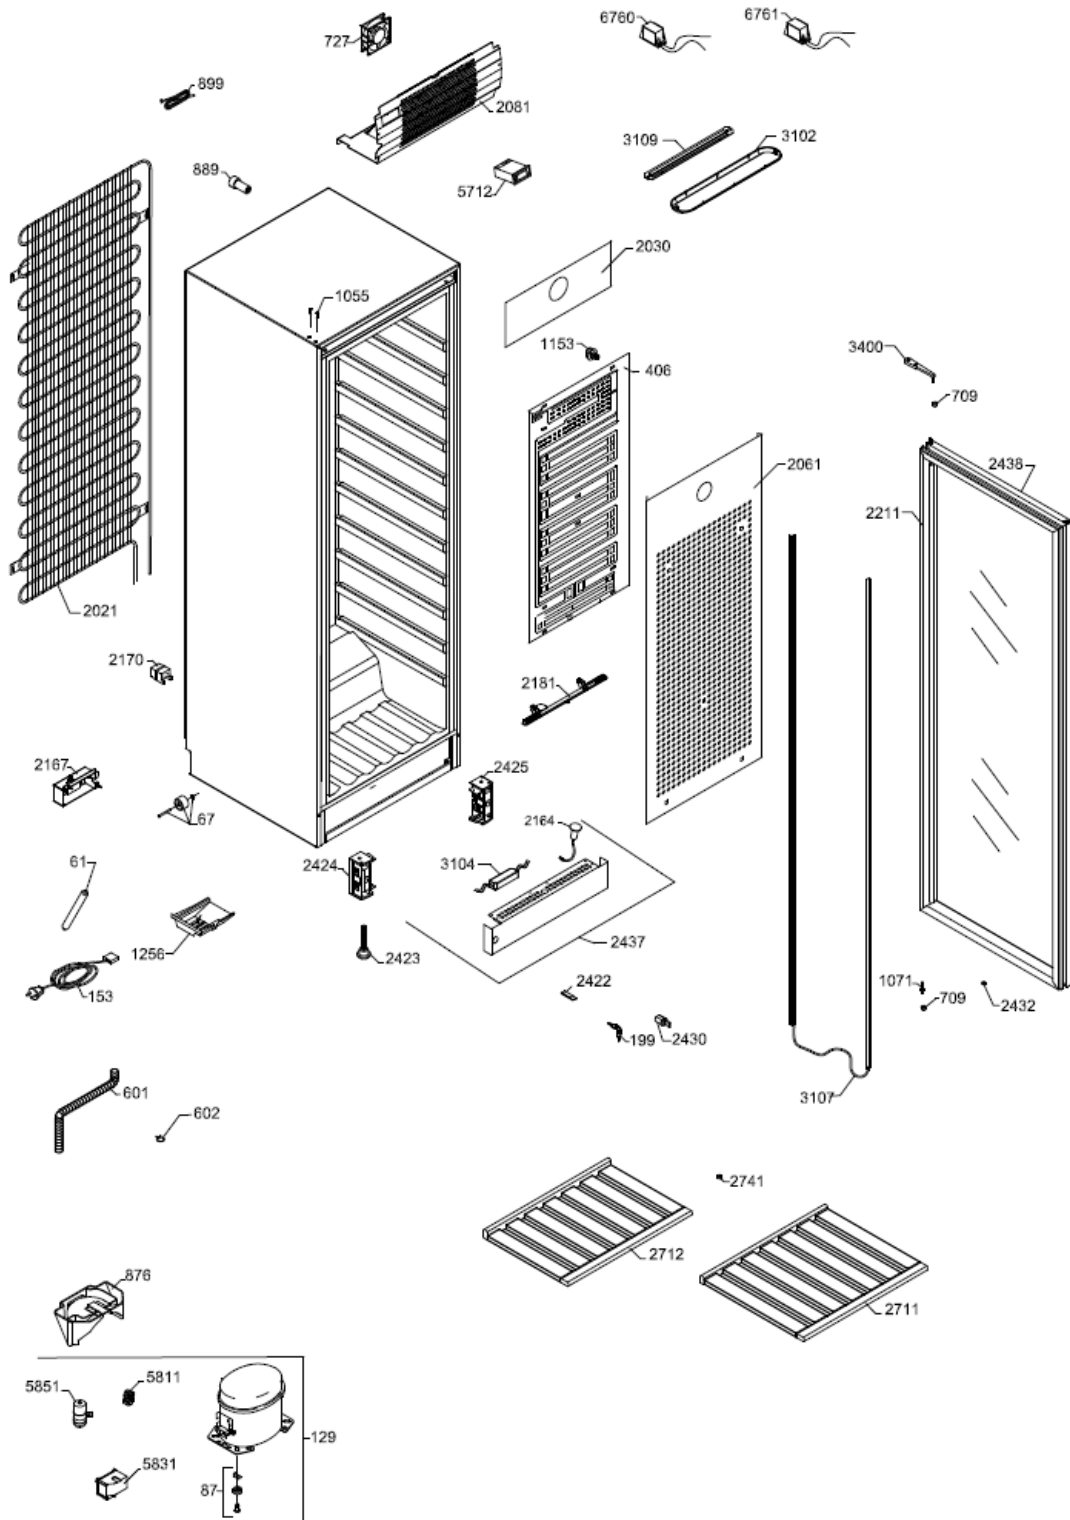

**CANTINETTA VINI**  
**WINE CELLAR – ref a**

2

**CANTINETTA VINI  
WINE CELLAR – ref b**

2

**CANTINETTA VINI**  
**WINE CELLAR – ref c**

**CANTINETTA VINI**  
**WINE CELLAR – ref d**

<i>Pos</i>	<i>Factory Code</i>	<i>Ref.</i>	<i>Spare Part Code</i>	<i>Descrizione</i>	<i>Description</i>
0061	0-6538001	a, b		Filtro deidratatore	Filter drier,
0067	0-5235002	a, b		Ruote posteriori	Castor, complete
0087	0-6038175	a, b		Fissaggi compressore	Base plate fittings, complete
0129	8-036038950	a, b		Compressore completo	Compressor - HTK 70AA, Complete, R600a
0153	7535056	a, b			Mains lead
0199	0-4838236	a, b		Chiavi chiusura (2)	Key, set - 2
0406	6020274-03	a, b		Evaporatore	Evaporator
0601	3010823	a, b		Tube scarico condensa	Defrost water hose
0602	0-1050001	a, b			Locking ring
0709	0-52387110103	a, b			Bush
0709	0-52391220103	a			Bush - top
0727	0-7039841	a, b		Ventola	Fan
0876	5238869	a, b		Bacinella raccolta condensa	Evaporating tray
0889	8470037	a, b		Filtro a carboni	Charcoal filter
0899	0-7211030	a, b		Sonda termostato	Thermostat phail
1055	0-52386620103	a, b		Tappi chiusura	Covering - black, RAL9005
1071	1510079	a, b		Perno porta	Pivot
1153	0-523919402	a, b		Supporto evaporatore	Holder for evaporator
1159	1050020	a			Fittings for phial, complete, refrig.
1256	0-7038379	a, b		Copertura scatola elettrica	Cover for multiple plug
2021	0-6238170	a, b		Condensatore	WOT condenser
2030	0-8450023	a, b		Elemento riscaldante	Heating element
2061	0-4050030-03	a, b		Diffusore	Distribution plate for air - BLACK
2081	0-4012261-03	a, b		Copertura ventola	Cover for fan - BLACK
2164	7090346	a, b		interruttore luce	Switch for light
2167	7090164	a, b		Protezione termostato	Frost protection thermostat
2170	0-A9301260103	a, b		Distanziatore	Distance piece
2181	0-52395440103	a, b		Copertura bulbo	Covering for phial
2204	0-028000503643	a		Porta completa	Door, complete, glass
2211	0-5239569-03	a, b		Guarnizione	Gasket S861
2422	3010605-03	a, b			Slide shoe, left + right
2423	0-20381290103	a, b		Piedini regolabile	Ajustable foot
2424	3040357-03	a, b		Cerniera sinistra	Door hinge - left
2425	3040358-03	a, b		Cerniera destra	Door hinge - right
2428	4010418-03	a		Pannello in vetro	Glass plate
2429	A9137090348	a		Pannello inferiore completo	Bottom panel - complete
2430	0-A9151272-03	a, b		Chiusura completa	Lock complete
2432	1030027	a, b		Magnete	Magnet
2437	7095241	b		Pannello inferiore completo	Bottom panel - complete
2438	0-028001301	b		Porta Completa	Door complete
2711	0-7438105	a		Ripiano	Wine shelf
2712	0-7438108	a		Ripiano inferiore	Wine shelf, bottom
2741	0-1050039-03	b			Retainer for wine shelf, "show"
3102	0-5239577-23	a		Schermo luce	Light screen
3104	7090251	a		Trasformatore	Trafo LPV-20-12
3107	7010194	a		Led porta	LED light strip, door
3109	7010137	a		Led	LED light
3400	0-4050010-03	a		Cerniera superiore	Hinge
5712	7020194	a		Termoregolatore Dixell	Dixell XR70CX
5811	6520204	a			Starting device
5831	6520326	a		Copertura morsettiera compr.	Cover
5851	6520086	a		Condensatore 3uF	Capacitor, 3uF
6760	0-7039840	a		Trasformatore	Transformer 250 mm wire - LED Licht
6761	0-7039839	a		Trasformatore	Transformer 130-150 mm wire