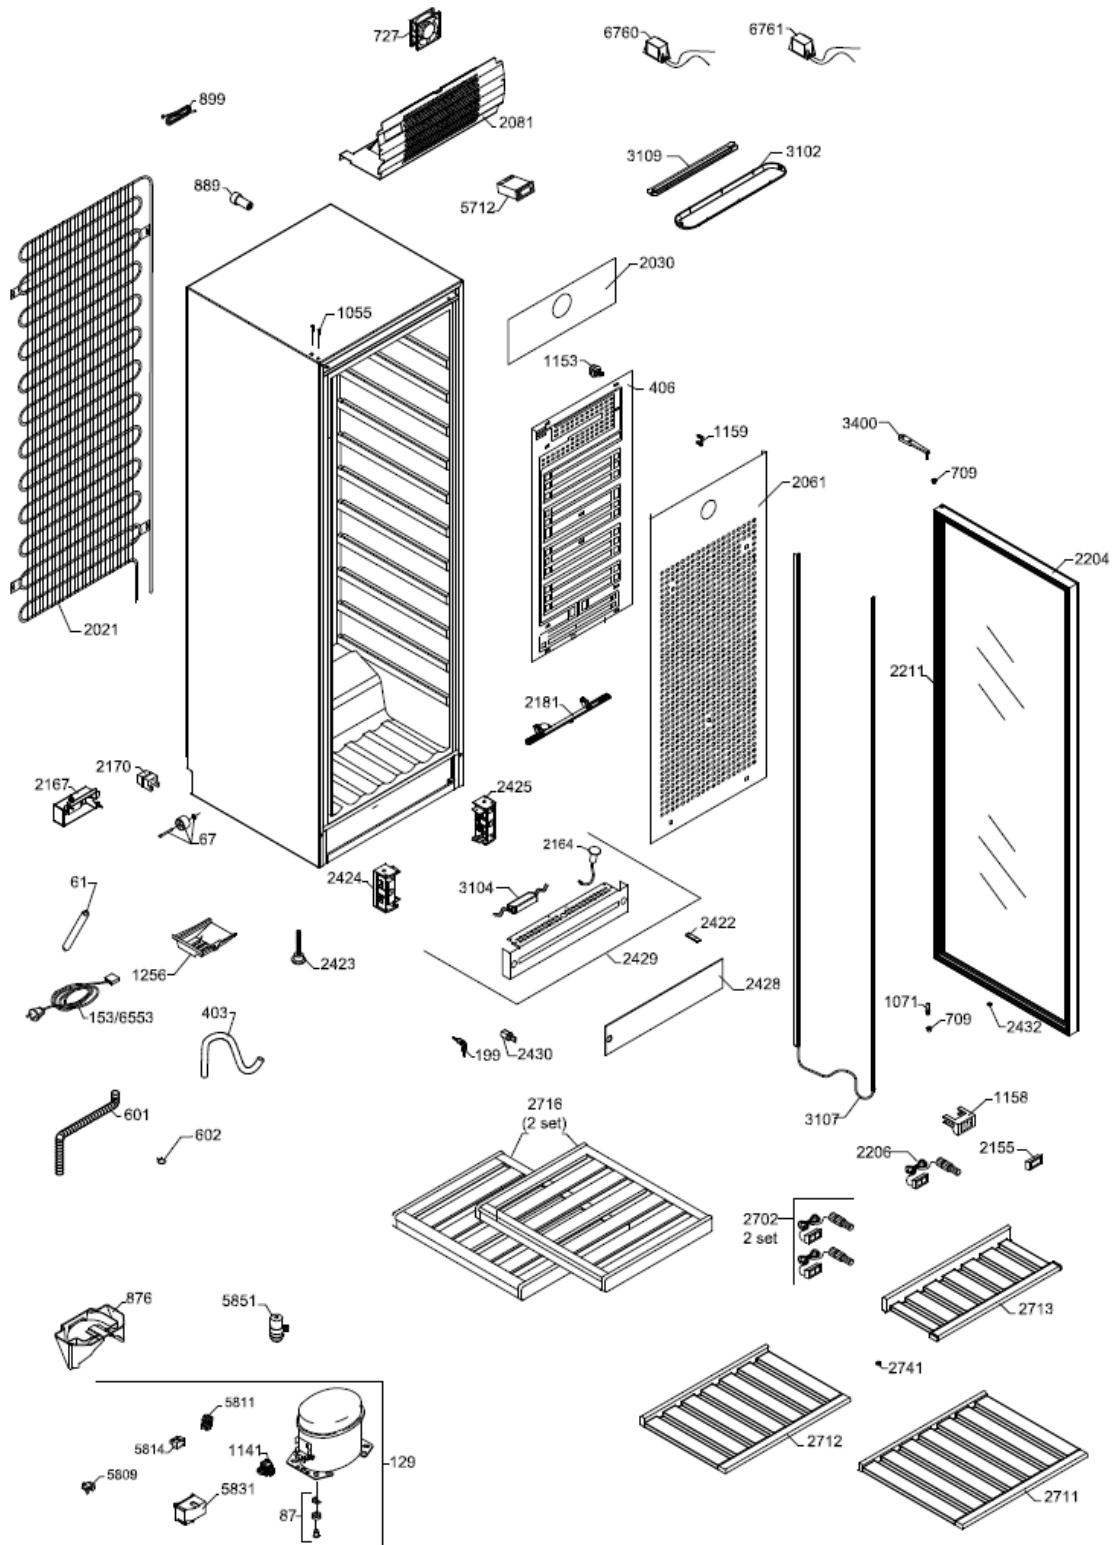

**CANTINETTA VINI**  
**WINE CELLAR – ref a**

2

**CANTINETTA VINI  
WINE CELLAR – ref b**

2

**CANTINETTA VINI**  
**WINE CELLAR – ref c**

**CANTINETTA VINI**  
**WINE CELLAR – ref d**

<i>Pos</i>	<i>Factory Code</i>	<i>Ref.</i>	<i>Spare Part Code</i>	<i>Descrizione</i>	<i>Description</i>
0061	0-6538001	a, b		Filtro deidratatore	Filter drier,
0067	0-5235002	a, b		Ruote posteriori	Castor, complete
0087	0-6038175	a, b		Fissaggi compressore	Base plate fittings, complete
0129	8-036038950	a, b		Compressore completo	Compressor - HTK 70AA, Complete, R600a
0153	7535056	a, b			Mains lead
0199	0-4838236	a, b		Chiavi chiusura (2)	Key, set - 2
0406	6020274-03	a, b		Evaporatore	Evaporator
0601	3010823	a, b		Tube scarico condensa	Defrost water hose
0602	0-1050001	a, b			Locking ring
0709	0-52387110103	a, b			Bush
0709	0-52391220103	a			Bush - top
0727	0-7039841	a, b		Ventola	Fan
0876	5238869	a, b		Bacinella raccolta condensa	Evaporating tray
0889	8470037	a, b		Filtro a carboni	Charcoal filter
0899	0-7211030	a, b		Sonda termostato	Thermostat phail
1055	0-52386620103	a, b		Tappi chiusura	Covering - black, RAL9005
1071	1510079	a, b		Perno porta	Pivot
1153	0-523919402	a, b		Supporto evaporatore	Holder for evaporator
1159	1050020	a			Fittings for phial, complete, refrig.
1256	0-7038379	a, b		Copertura scatola elettrica	Cover for multiple plug
2021	0-6238170	a, b		Condensatore	WOT condenser
2030	0-8450023	a, b		Elemento riscaldante	Heating element
2061	0-4050030-03	a, b		Diffusore	Distribution plate for air - BLACK
2081	0-4012261-03	a, b		Copertura ventola	Cover for fan - BLACK
2164	7090346	a, b		interruttore luce	Switch for light
2167	7090164	a, b		Protezione termostato	Frost protection thermostat
2170	0-A9301260103	a, b		Distanziatore	Distance piece
2181	0-52395440103	a, b		Copertura bulbo	Covering for phial
2204	0-028000503643	a		Porta completa	Door, complete, glass
2211	0-5239569-03	a, b		Guarnizione	Gasket S861
2422	3010605-03	a, b			Slide shoe, left + right
2423	0-20381290103	a, b		Piedini regolabile	Ajustable foot
2424	3040357-03	a, b		Cerniera sinistra	Door hinge - left
2425	3040358-03	a, b		Cerniera destra	Door hinge - right
2428	4010418-03	a		Pannello in vetro	Glass plate
2429	A9137090348	a		Pannello inferiore completo	Bottom panel - complete
2430	0-A9151272-03	a, b		Chiusura completa	Lock complete
2432	1030027	a, b		Magnete	Magnet
2437	7095241	b		Pannello inferiore completo	Bottom panel - complete
2438	0-028001301	b		Porta Completa	Door complete
2711	0-7438105	a		Ripiano	Wine shelf
2712	0-7438108	a		Ripiano inferiore	Wine shelf, bottom
2741	0-1050039-03	b			Retainer for wine shelf, "show"
3102	0-5239577-23	a		Schermo luce	Light screen
3104	7090251	a		Trasformatore	Trafo LPV-20-12
3107	7010194	a		Led porta	LED light strip, door
3109	7010137	a		Led	LED light
3400	0-4050010-03	a		Cerniera superiore	Hinge
5712	7020194	a		Termoregolatore Dixell	Dixell XR70CX
5811	6520204	a			Starting device
5831	6520326	a		Copertura morsettiera compr.	Cover
5851	6520086	a		Condensatore 3uF	Capacitor, 3uF
6760	0-7039840	a		Trasformatore	Transformer 250 mm wire - LED Licht
6761	0-7039839	a		Trasformatore	Transformer 130-150 mm wire