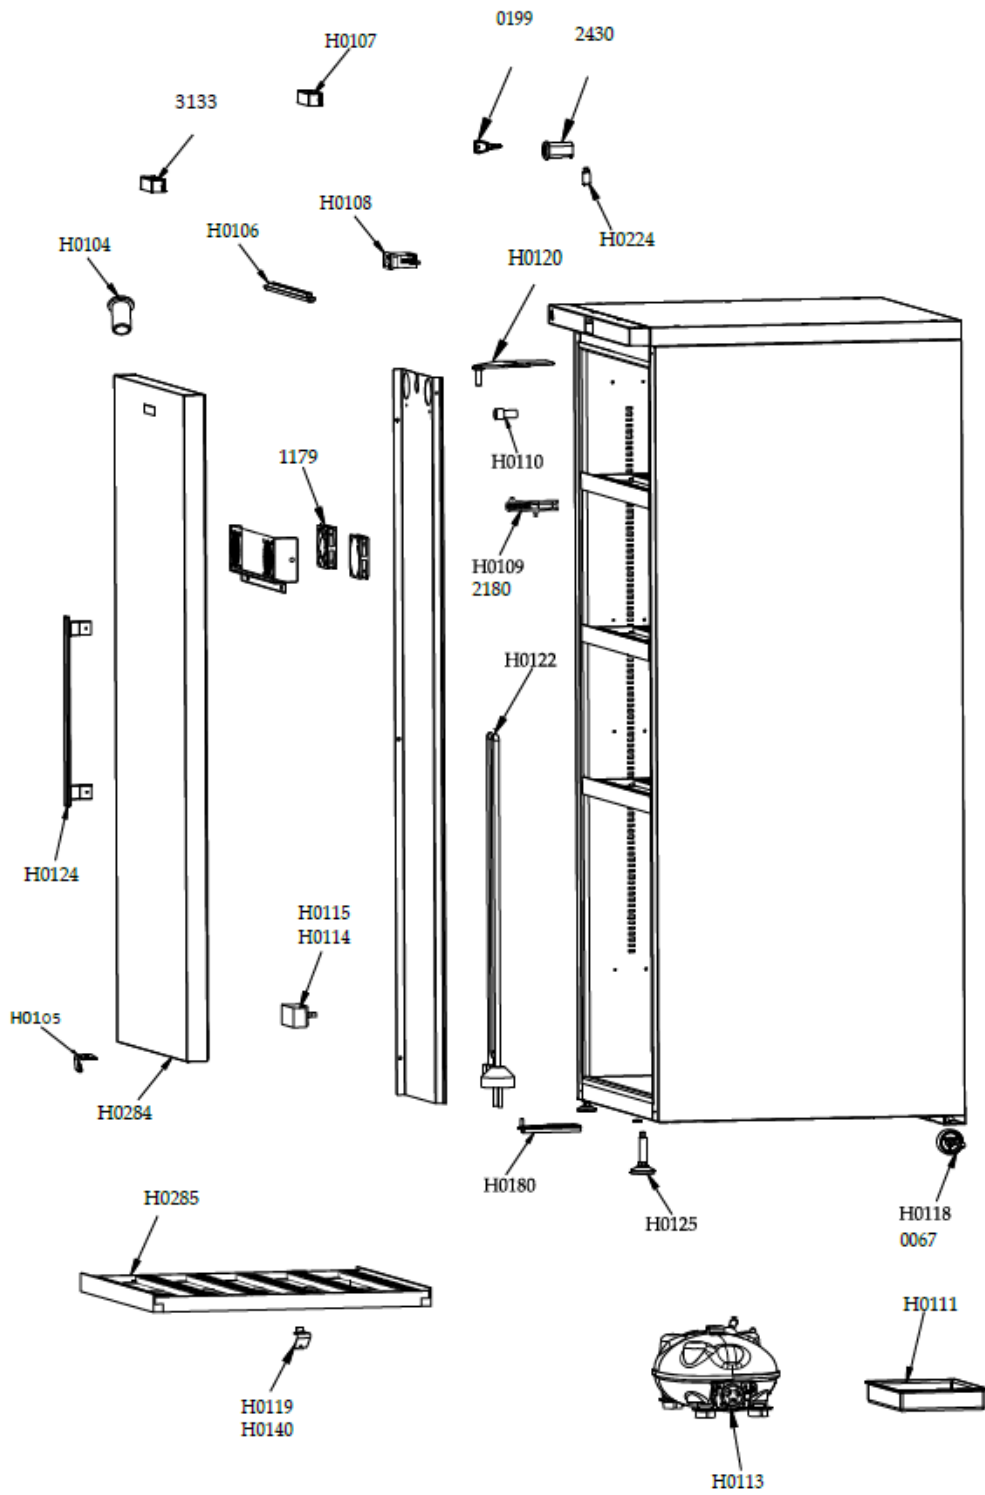

**CANTINETTA VINI**  
**WINE CELLAR – ref a**

2

**CANTINETTA VINI  
WINE CELLAR – ref b**

2

**CANTINETTA VINI**  
**WINE CELLAR – ref c**

**CANTINETTA VINI**  
**WINE CELLAR – ref d**

<i>Pos</i>	<i>Factory Code</i>	<i>Ref.</i>	<i>Spare Part Code</i>	<i>Descrizione</i>	<i>Description</i>
0061	0-6538001	a, b		Filtro deidratatore	Filter drier,
0067	0-5235002	a, b		Ruote posteriori	Castor, complete
0087	0-6038175	a, b		Fissaggi compressore	Base plate fittings, complete
0129	8-036038950	a, b		Compressore completo	Compressor - HTK 70AA, Complete, R600a
0153	7535056	a, b			Mains lead
0199	0-4838236	a, b		Chiavi chiusura (2)	Key, set - 2
0406	6020274-03	a, b		Evaporatore	Evaporator
0601	3010823	a, b		Tube scarico condensa	Defrost water hose
0602	0-1050001	a, b			Locking ring
0709	0-52387110103	a, b			Bush
0709	0-52391220103	a			Bush - top
0727	0-7039841	a, b		Ventola	Fan
0876	5238869	a, b		Bacinella raccolta condensa	Evaporating tray
0889	8470037	a, b		Filtro a carboni	Charcoal filter
0899	0-7211030	a, b		Sonda termostato	Thermostat phail
1055	0-52386620103	a, b		Tappi chiusura	Covering - black, RAL9005
1071	1510079	a, b		Perno porta	Pivot
1153	0-523919402	a, b		Supporto evaporatore	Holder for evaporator
1159	1050020	a			Fittings for phial, complete, refrig.
1256	0-7038379	a, b		Copertura scatola elettrica	Cover for multiple plug
2021	0-6238170	a, b		Condensatore	WOT condenser
2030	0-8450023	a, b		Elemento riscaldante	Heating element
2061	0-4050030-03	a, b		Diffusore	Distribution plate for air - BLACK
2081	0-4012261-03	a, b		Copertura ventola	Cover for fan - BLACK
2164	7090346	a, b		interruttore luce	Switch for light
2167	7090164	a, b		Protezione termostato	Frost protection thermostat
2170	0-A9301260103	a, b		Distanziatore	Distance piece
2181	0-52395440103	a, b		Copertura bulbo	Covering for phial
2204	0-028000503643	a		Porta completa	Door, complete, glass
2211	0-5239569-03	a, b		Guarnizione	Gasket S861
2422	3010605-03	a, b			Slide shoe, left + right
2423	0-20381290103	a, b		Piedini regolabile	Ajustable foot
2424	3040357-03	a, b		Cerniera sinistra	Door hinge - left
2425	3040358-03	a, b		Cerniera destra	Door hinge - right
2428	4010418-03	a		Pannello in vetro	Glass plate
2429	A9137090348	a		Pannello inferiore completo	Bottom panel - complete
2430	0-A9151272-03	a, b		Chiusura completa	Lock complete
2432	1030027	a, b		Magnete	Magnet
2437	7095241	b		Pannello inferiore completo	Bottom panel - complete
2438	0-028001301	b		Porta Completa	Door complete
2711	0-7438105	a		Ripiano	Wine shelf
2712	0-7438108	a		Ripiano inferiore	Wine shelf, bottom
2741	0-1050039-03	b			Retainer for wine shelf, "show"
3102	0-5239577-23	a		Schermo luce	Light screen
3104	7090251	a		Trasformatore	Trafo LPV-20-12
3107	7010194	a		Led porta	LED light strip, door
3109	7010137	a		Led	LED light
3400	0-4050010-03	a		Cerniera superiore	Hinge
5712	7020194	a		Termoregolatore Dixell	Dixell XR70CX
5811	6520204	a			Starting device
5831	6520326	a		Copertura morsettiera compr.	Cover
5851	6520086	a		Condensatore 3uF	Capacitor, 3uF
6760	0-7039840	a		Trasformatore	Transformer 250 mm wire - LED Licht
6761	0-7039839	a		Trasformatore	Transformer 130-150 mm wire