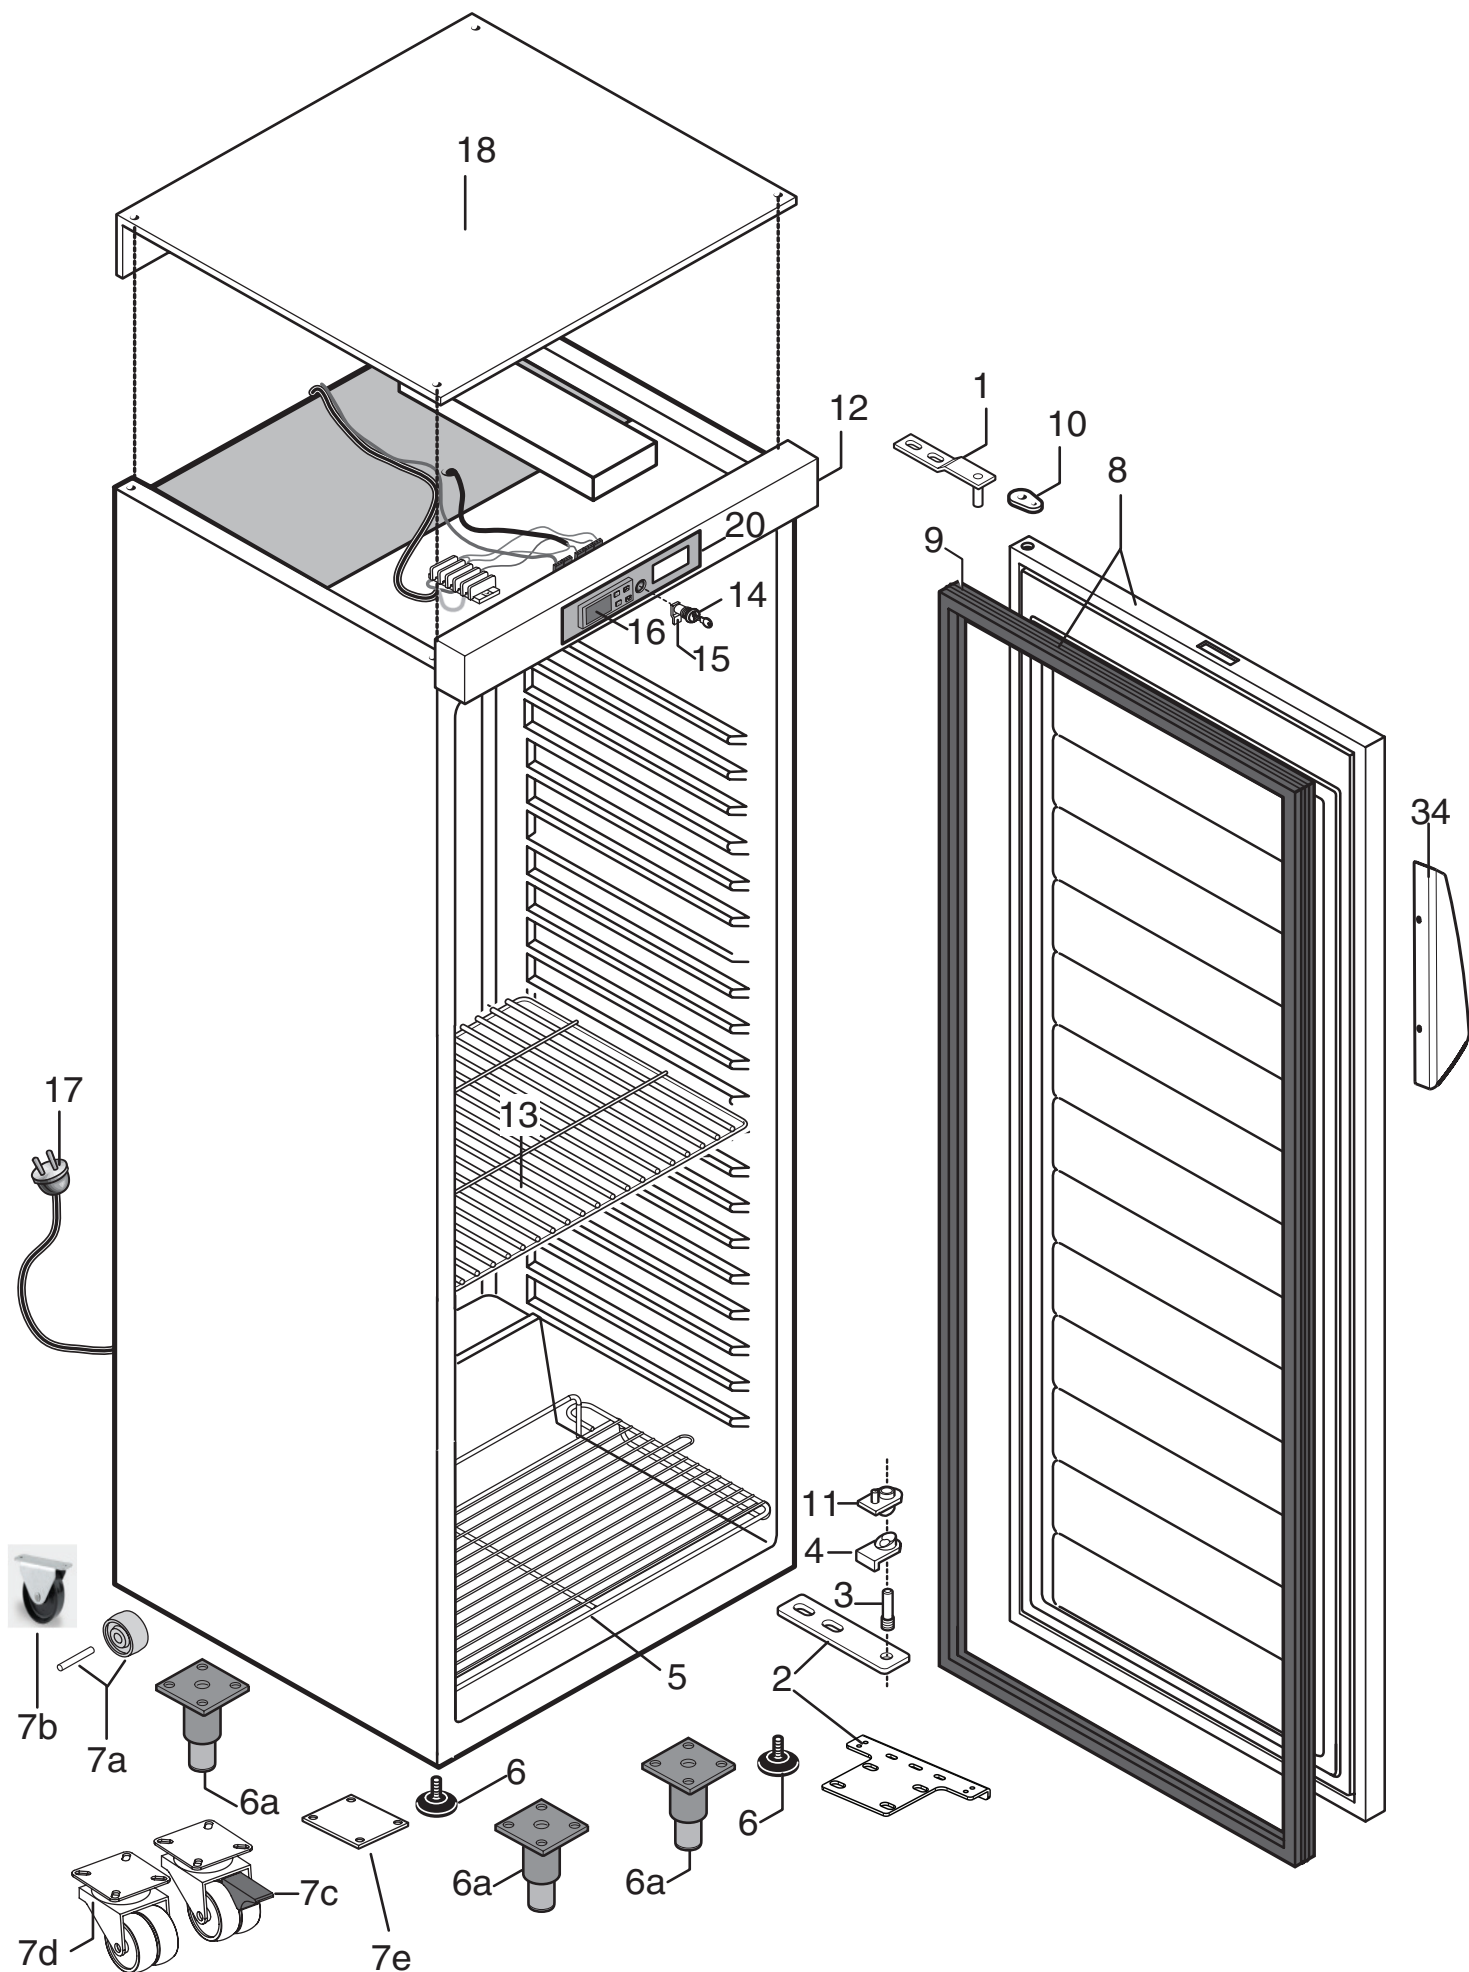

Rev.3

Marchio / Brand:	Tutti / All
Paese / Country:	Tutti / All

Pos	Code	Descrizione	Description	Ref./Notes
		<b>PAGINE 2-3-4</b>	<b>PAGES 2-3-4</b>	
1	084148	Staffa superiore	Upper bracket	<b>a,b,e,f,i,l,o,p,s,t,a2</b>
1	0A9266	Staffa superiore	Upper bracket	u,v,w,x,y,a1,b1,c1,d1, u1,v1,w1,x1,y1, u2,v2,w2,x2,y2
2	0A9549	Staffa inferiore	Lower bracket	b,f,l,p,v,x,v1,x1,v2,x2 a1,b1 up to 6411
2	094560	Staffa inferiore	Lower bracket	a,e,i,o,q,s,t,u,w,y,u1, w1,y1,u2,w2,y2 a1,b1,c1,d1, from 6421
3	082962	Perno	Pin	
4	082964	Boccola con perno inferiore	Lower bush with pin	
5	095609	Griglia inferiore	Lower grate	
6	083079	Piedino	Foot	<b>b,f,l,p,v,x,v1,x1,a2,v2,x2</b>
6a	089140	Piedino	Foot	<b>a,e,i,o,s,t,w,w1,w2</b>
7a	084211	Ruota kit DERBY	Castor kit DERBY	<b>b,f,l,p till 6411</b>
7b	095090	Ruota TENTE	Wheel TENTE	<b>b,f,l,p,v,x,a2 from 6421</b>
7c	087110	Ruota con freno	Wheel Castor with brake	<b>u,y,a1,b1,c1,d1,u1,y1, u2,y2</b>
7d	087111	Ruota senza freno	Wheel Castor without brake	<b>u,y,a1,b1,c1,d1,u1,y1, u2,y2</b>
7e	095163	Distanziale in PVC per ruote	Spacer PVC for wheels	<b>u,y,a1,b1,c1,d1,u1,y1, u2,y2 - 100x80x2 mm</b>
8	095641	Porta vetro grigia	Glass door grey	<b>a,e,i,o,s,t</b>
8	095642	Porta vetro bianca	Glass door white	<b>b,f,l,p,a2</b>
8	094548	Porta con new guarni. e manigl.	Door whit new gasket and handle	<b>u,w,y,u1,w1,y1, u2,w2,y2</b>
8	095489	Porta con new guarni. e manigl.	Door white new gasket and handle	<b>v,x,v1,x1,v2,x2</b>
8	094549	Porta PVB con guarnizione	Door white with gasket	<b>a1,b1,c1,d1</b>
9	092268	Guarniz. porta porta vetro	Door gasket glass	<b>a,b,e,f,i,l,o,p,s,t,a2</b>
9	094399	Guarnizione porta	Door gasket	u,v,w,x,y,a1,b1,c1,d1, u1,v1,w1,x1,y1,u2,v2, w2,x2,y2 standard for all model excluded the glass door to set by pull from 5041000 - 2015/W04
10	0A9096	Boccola per staffa	Bush	u,v,w,x,y,a1,b1,c1,d1, u1,v1,w1,x1,y1,u2,v2, w2,x2,y2
11	082965	Boccola elicoidale	Upper bush with pin	<b>a,b,e,f,i,l,o,p,s,t,a2</b>
11	0A9092	Boccola elicoidale	Upper bush with pin	u,v,w,x,y,a1,b1,c1,d1, u1,v1,w1,x1,y1,u2,v2, w2,x2,y2
12	096417	Cruscotto	Control panel	<b>a,e,i,o,s,t,u,w,y, u1,w1,y1,u2,w2,y2</b>
12	095608	Cruscotto	Control panel	b,f,l,p,v,x,c1,d1,v1,x1, v2,x2
12	850R17801	Cruscotto	Control panel	a1,b1 up to 7381
12	095462	Cruscotto	Control panel	a1,b1 from 7391
13	0A8650	Griglia rilsan bianca	White grate	
14	0A8655	Serratura	Lock	