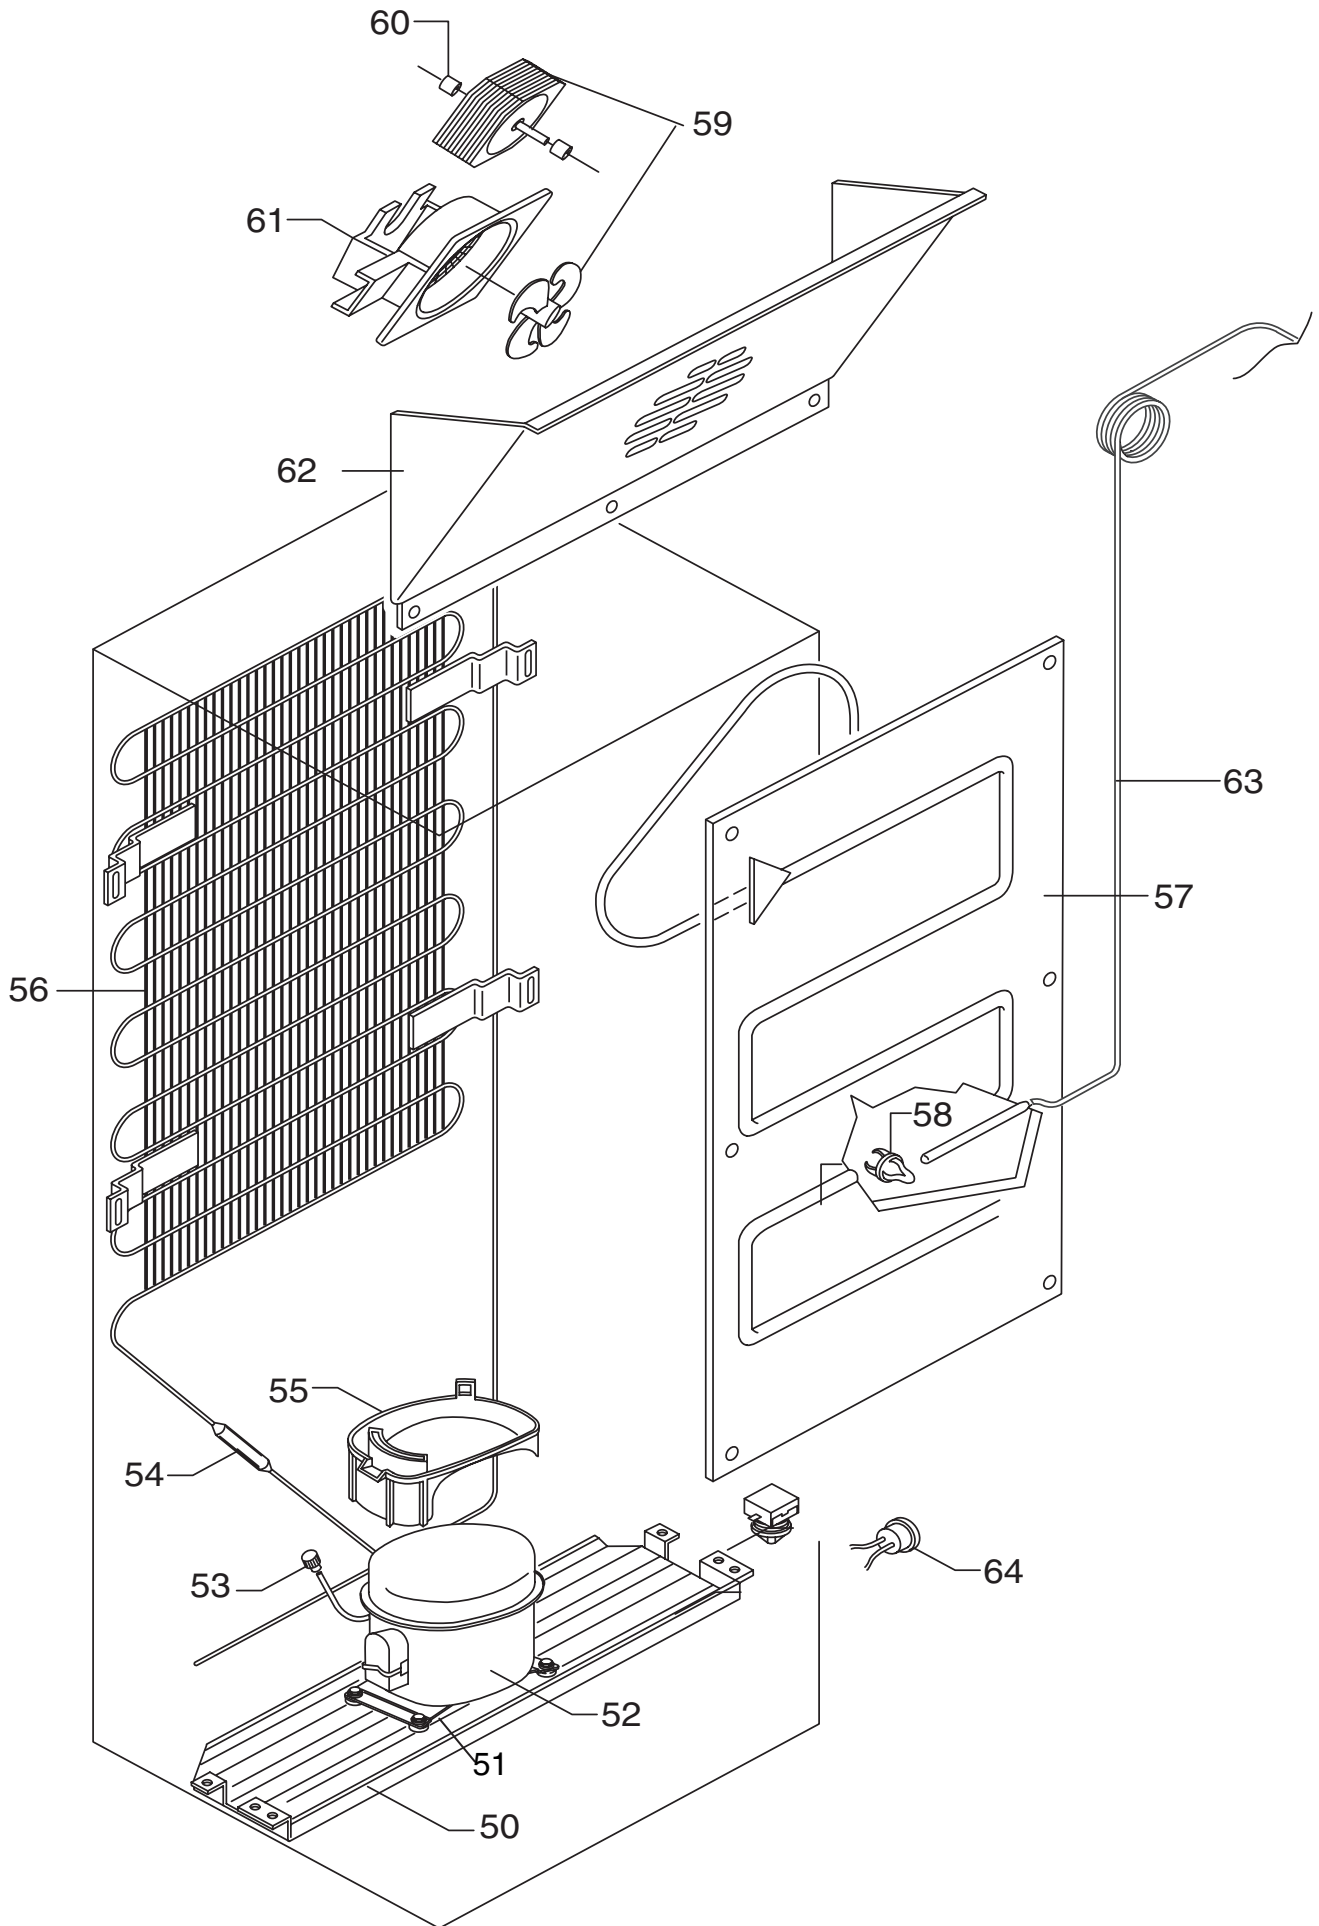

Rev.3

Marchio / Brand:	Tutti / All
Paese / Country:	Tutti / All

Pos	Code	Descrizione	Description	Ref./Notes
		<b>PAGINE 2-3-4</b>	<b>PAGES 2-3-4</b>	
1	084148	Staffa superiore	Upper bracket	<b>a,b,e,f,i,l,o,p,s,t,a2</b>
1	0A9266	Staffa superiore	Upper bracket	u,v,w,x,y,a1,b1,c1,d1, u1,v1,w1,x1,y1, u2,v2,w2,x2,y2
2	0A9549	Staffa inferiore	Lower bracket	b,f,l,p,v,x,v1,x1,v2,x2 a1,b1 up to 6411
2	094560	Staffa inferiore	Lower bracket	a,e,i,o,q,s,t,u,w,y,u1, w1,y1,u2,w2,y2 a1,b1,c1,d1, from 6421
3	082962	Perno	Pin	
4	082964	Boccola con perno inferiore	Lower bush with pin	
5	095609	Griglia inferiore	Lower grate	
6	083079	Piedino	Foot	<b>b,f,l,p,v,x,v1,x1,a2,v2,x2</b>
6a	089140	Piedino	Foot	<b>a,e,i,o,s,t,w,w1,w2</b>
7a	084211	Ruota kit DERBY	Castor kit DERBY	<b>b,f,l,p till 6411</b>
7b	095090	Ruota TENTE	Wheel TENTE	<b>b,f,l,p,v,x,a2 from 6421</b>
7c	087110	Ruota con freno	Wheel Castor with brake	<b>u,y,a1,b1,c1,d1,u1,y1, u2,y2</b>
7d	087111	Ruota senza freno	Wheel Castor without brake	<b>u,y,a1,b1,c1,d1,u1,y1, u2,y2</b>
7e	095163	Distanziale in PVC per ruote	Spacer PVC for wheels	<b>u,y,a1,b1,c1,d1,u1,y1, u2,y2 - 100x80x2 mm</b>
8	095641	Porta vetro grigia	Glass door grey	<b>a,e,i,o,s,t</b>
8	095642	Porta vetro bianca	Glass door white	<b>b,f,l,p,a2</b>
8	094548	Porta con new guarni. e manigl.	Door whit new gasket and handle	<b>u,w,y,u1,w1,y1, u2,w2,y2</b>
8	095489	Porta con new guarni. e manigl.	Door white new gasket and handle	<b>v,x,v1,x1,v2,x2</b>
8	094549	Porta PVB con guarnizione	Door white with gasket	<b>a1,b1,c1,d1</b>
9	092268	Guarniz. porta porta vetro	Door gasket glass	<b>a,b,e,f,i,l,o,p,s,t,a2</b>
9	094399	Guarnizione porta	Door gasket	u,v,w,x,y,a1,b1,c1,d1, u1,v1,w1,x1,y1,u2,v2, w2,x2,y2 standard for all model excluded the glass door to set by pull from 5041000 - 2015/W04
10	0A9096	Boccola per staffa	Bush	u,v,w,x,y,a1,b1,c1,d1, u1,v1,w1,x1,y1,u2,v2, w2,x2,y2
11	082965	Boccola elicoidale	Upper bush with pin	<b>a,b,e,f,i,l,o,p,s,t,a2</b>
11	0A9092	Boccola elicoidale	Upper bush with pin	u,v,w,x,y,a1,b1,c1,d1, u1,v1,w1,x1,y1,u2,v2, w2,x2,y2
12	096417	Cruscotto	Control panel	<b>a,e,i,o,s,t,u,w,y, u1,w1,y1,u2,w2,y2</b>
12	095608	Cruscotto	Control panel	b,f,l,p,v,x,c1,d1,v1,x1, v2,x2
12	850R17801	Cruscotto	Control panel	a1,b1 up to 7381
12	095462	Cruscotto	Control panel	a1,b1 from 7391
13	0A8650	Griglia rilsan bianca	White grate	
14	0A8655	Serratura	Lock	