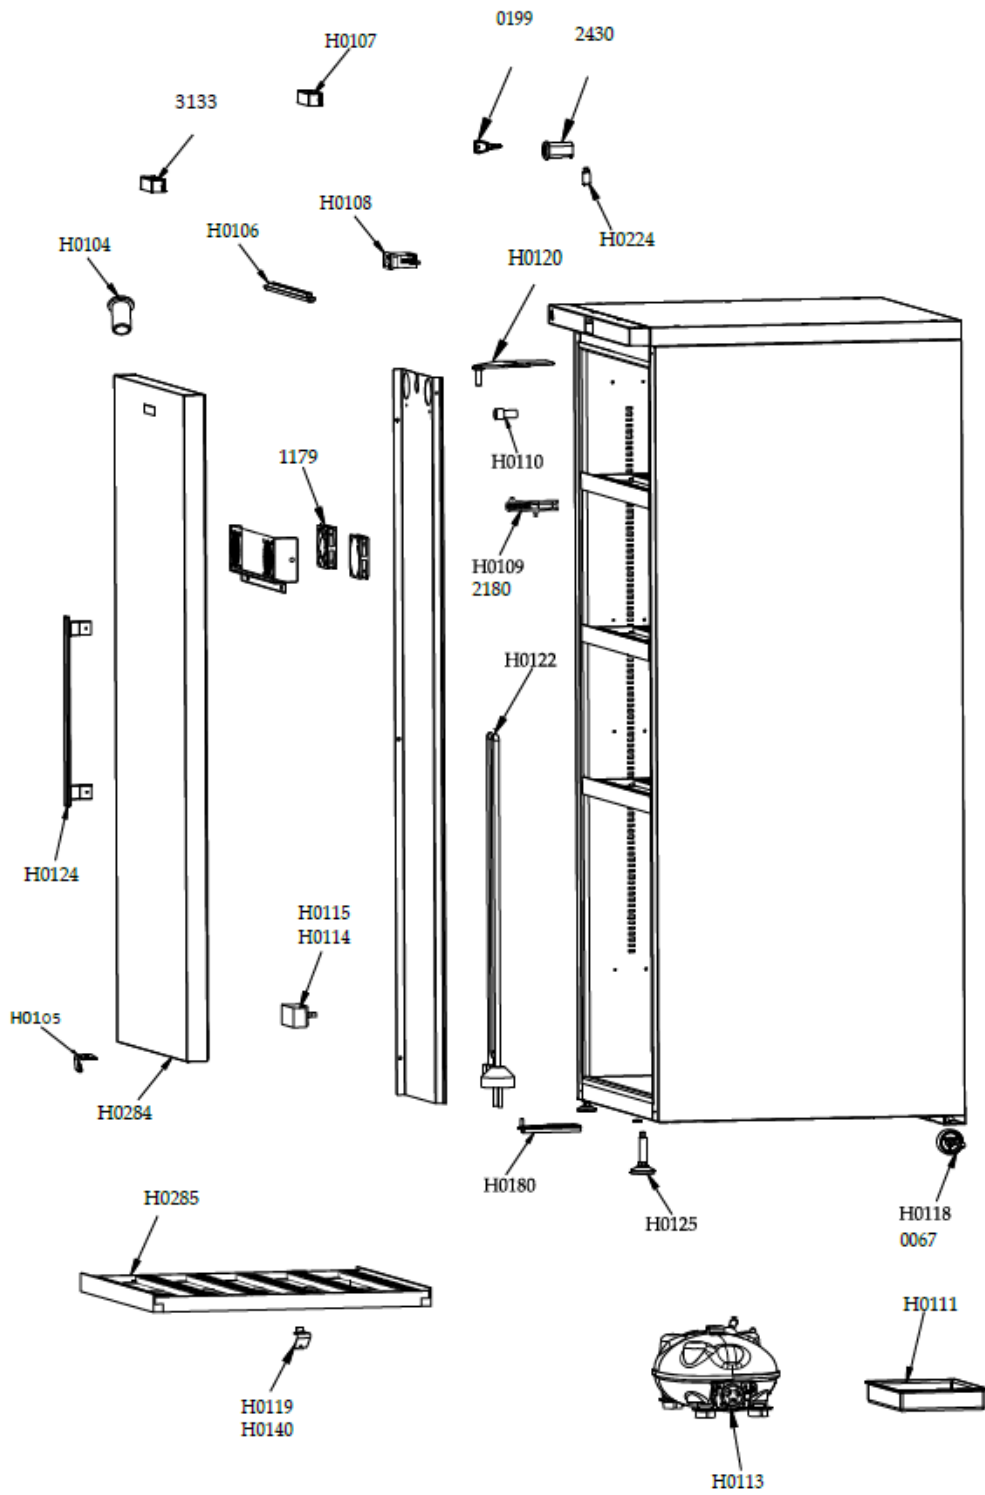

**CANTINETTA VINI**  
**WINE CELLAR – ref a**

2

**CANTINETTA VINI**  
**WINE CELLAR – ref b**

2

**CANTINETTA VINI**  
**WINE CELLAR – ref c**

**CANTINETTA VINI**  
**WINE CELLAR – ref d**

<i>Pos</i>	<i>Factory Code</i>	<i>Ref.</i>	<i>Spare Part Code</i>	<i>Descrizione</i>	<i>Description</i>
0061	0-6538001	a, b		Filtro deidratatore	Filter drier,
0067	0-5235002	a, b		Ruote posteriori	Castor, complete
0087	0-6038175	a, b		Fissaggi compressore	Base plate fittings, complete
0129	8-036038950	a, b		Compressore completo	Compressor - HTK 70AA, Complete, R600a
0153	7535056	a, b			Mains lead
0199	0-4838236	a, b		Chiavi chiusura (2)	Key, set - 2
0406	6020274-03	a, b		Evaporatore	Evaporator
0601	3010823	a, b		Tube scarico condensa	Defrost water hose
0602	0-1050001	a, b			Locking ring
0709	0-52387110103	a, b			Bush
0709	0-52391220103	a			Bush - top
0727	0-7039841	a, b		Ventola	Fan
0876	5238869	a, b		Bacinella raccolta condensa	Evaporating tray
0889	8470037	a, b		Filtro a carboni	Charcoal filter
0899	0-7211030	a, b		Sonda termostato	Thermostat phail
1055	0-52386620103	a, b		Tappi chiusura	Covering - black, RAL9005
1071	1510079	a, b		Perno porta	Pivot
1153	0-523919402	a, b		Supporto evaporatore	Holder for evaporator
1159	1050020	a			Fittings for phial, complete, refrig.
1256	0-7038379	a, b		Copertura scatola elettrica	Cover for multiple plug
2021	0-6238170	a, b		Condensatore	WOT condenser
2030	0-8450023	a, b		Elemento riscaldante	Heating element
2061	0-4050030-03	a, b		Diffusore	Distribution plate for air - BLACK
2081	0-4012261-03	a, b		Copertura ventola	Cover for fan - BLACK
2164	7090346	a, b		interruttore luce	Switch for light
2167	7090164	a, b		Protezione termostato	Frost protection thermostat
2170	0-A9301260103	a, b		Distanziatore	Distance piece
2181	0-52395440103	a, b		Copertura bulbo	Covering for phial
2204	0-028000503643	a		Porta completa	Door, complete, glass
2211	0-5239569-03	a, b		Guarnizione	Gasket S861
2422	3010605-03	a, b			Slide shoe, left + right
2423	0-20381290103	a, b		Piedini regolabile	Ajustable foot
2424	3040357-03	a, b		Cerniera sinistra	Door hinge - left
2425	3040358-03	a, b		Cerniera destra	Door hinge - right
2428	4010418-03	a		Pannello in vetro	Glass plate
2429	A9137090348	a		Pannello inferiore completo	Bottom panel - complete
2430	0-A9151272-03	a, b		Chiusura completa	Lock complete
2432	1030027	a, b		Magnete	Magnet
2437	7095241	b		Pannello inferiore completo	Bottom panel - complete
2438	0-028001301	b		Porta Completa	Door complete
2711	0-7438105	a		Ripiano	Wine shelf
2712	0-7438108	a		Ripiano inferiore	Wine shelf, bottom
2741	0-1050039-03	b			Retainer for wine shelf, "show"
3102	0-5239577-23	a		Schermo luce	Light screen
3104	7090251	a		Trasformatore	Trafo LPV-20-12
3107	7010194	a		Led porta	LED light strip, door
3109	7010137	a		Led	LED light
3400	0-4050010-03	a		Cerniera superiore	Hinge
5712	7020194	a		Termoregolatore Dixell	Dixell XR70CX
5811	6520204	a			Starting device
5831	6520326	a		Copertura morsettiera compr.	Cover
5851	6520086	a		Condensatore 3uF	Capacitor, 3uF
6760	0-7039840	a		Trasformatore	Transformer 250 mm wire - LED Licht
6761	0-7039839	a		Trasformatore	Transformer 130-150 mm wire