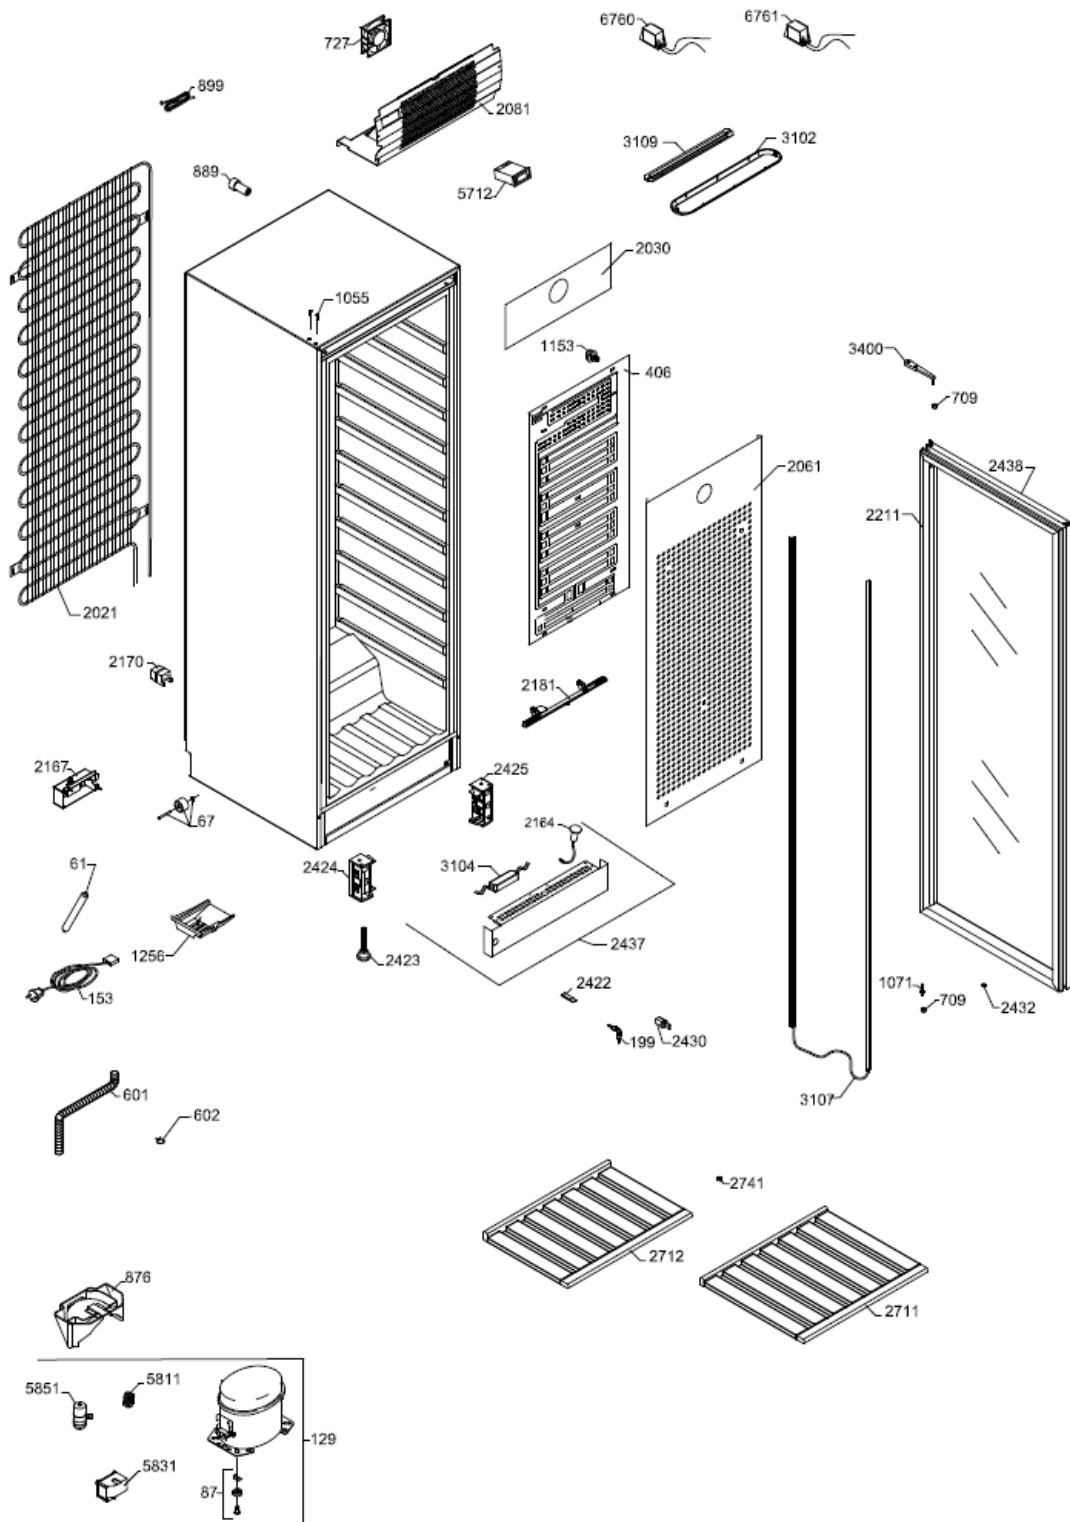

**CANTINETTA VINI**  
**WINE CELLAR – ref a**

2

**CANTINETTA VINI**  
**WINE CELLAR – ref b**

2

**CANTINETTA VINI**  
**WINE CELLAR – ref c**

**CANTINETTA VINI**  
**WINE CELLAR – ref d**

<i>Pos</i>	<i>Factory Code</i>	<i>Ref.</i>	<i>Spare Part Code</i>	<i>Descrizione</i>	<i>Description</i>
0061	0-6538001	a, b		Filtro deidratatore	Filter drier,
0067	0-5235002	a, b		Ruote posteriori	Castor, complete
0087	0-6038175	a, b		Fissaggi compressore	Base plate fittings, complete
0129	8-036038950	a, b		Compressore completo	Compressor - HTK 70AA, Complete, R600a
0153	7535056	a, b			Mains lead
0199	0-4838236	a, b		Chiavi chiusura (2)	Key, set - 2
0406	6020274-03	a, b		Evaporatore	Evaporator
0601	3010823	a, b		Tube scarico condensa	Defrost water hose
0602	0-1050001	a, b			Locking ring
0709	0-52387110103	a, b			Bush
0709	0-52391220103	a			Bush - top
0727	0-7039841	a, b		Ventola	Fan
0876	5238869	a, b		Bacinella raccolta condensa	Evaporating tray
0889	8470037	a, b		Filtro a carboni	Charcoal filter
0899	0-7211030	a, b		Sonda termostato	Thermostat phail
1055	0-52386620103	a, b		Tappi chiusura	Covering - black, RAL9005
1071	1510079	a, b		Perno porta	Pivot
1153	0-523919402	a, b		Supporto evaporatore	Holder for evaporator
1159	1050020	a			Fittings for phial, complete, refrig.
1256	0-7038379	a, b		Copertura scatola elettrica	Cover for multiple plug
2021	0-6238170	a, b		Condensatore	WOT condenser
2030	0-8450023	a, b		Elemento riscaldante	Heating element
2061	0-4050030-03	a, b		Diffusore	Distribution plate for air - BLACK
2081	0-4012261-03	a, b		Copertura ventola	Cover for fan - BLACK
2164	7090346	a, b		interruttore luce	Switch for light
2167	7090164	a, b		Protezione termostato	Frost protection thermostat
2170	0-A9301260103	a, b		Distanziatore	Distance piece
2181	0-52395440103	a, b		Copertura bulbo	Covering for phial
2204	0-028000503643	a		Porta completa	Door, complete, glass
2211	0-5239569-03	a, b		Guarnizione	Gasket S861
2422	3010605-03	a, b			Slide shoe, left + right
2423	0-20381290103	a, b		Piedini regolabile	Ajustable foot
2424	3040357-03	a, b		Cerniera sinistra	Door hinge - left
2425	3040358-03	a, b		Cerniera destra	Door hinge - right
2428	4010418-03	a		Pannello in vetro	Glass plate
2429	A9137090348	a		Pannello inferiore completo	Bottom panel - complete
2430	0-A9151272-03	a, b		Chiusura completa	Lock complete
2432	1030027	a, b		Magnete	Magnet
2437	7095241	b		Pannello inferiore completo	Bottom panel - complete
2438	0-028001301	b		Porta Completa	Door complete
2711	0-7438105	a		Ripiano	Wine shelf
2712	0-7438108	a		Ripiano inferiore	Wine shelf, bottom
2741	0-1050039-03	b			Retainer for wine shelf, "show"
3102	0-5239577-23	a		Schermo luce	Light screen
3104	7090251	a		Trasformatore	Trafo LPV-20-12
3107	7010194	a		Led porta	LED light strip, door
3109	7010137	a		Led	LED light
3400	0-4050010-03	a		Cerniera superiore	Hinge
5712	7020194	a		Termoregolatore Dixell	Dixell XR70CX
5811	6520204	a			Starting device
5831	6520326	a		Copertura morsettiera compr.	Cover
5851	6520086	a		Condensatore 3uF	Capacitor, 3uF
6760	0-7039840	a		Trasformatore	Transformer 250 mm wire - LED Licht
6761	0-7039839	a		Trasformatore	Transformer 130-150 mm wire