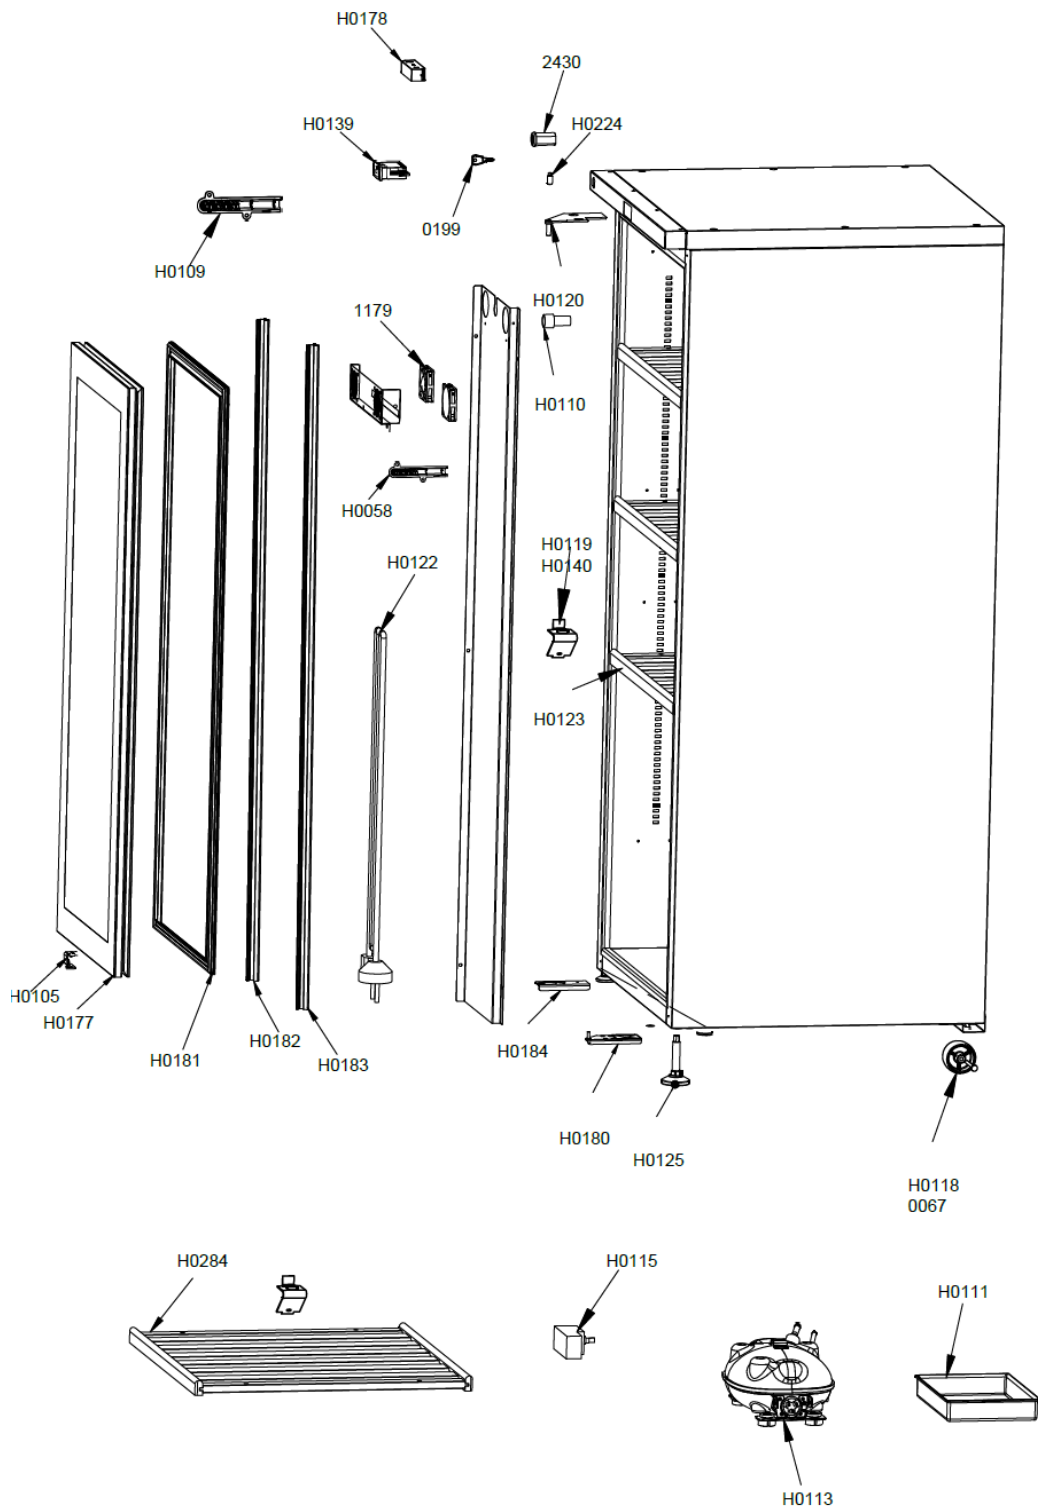

**CANTINETTA VINI**  
**WINE CELLAR – ref a**

2

**CANTINETTA VINI**  
**WINE CELLAR – ref b**

2

**CANTINETTA VINI**  
**WINE CELLAR – ref c**

**CANTINETTA VINI**  
**WINE CELLAR – ref d**

<i>Pos</i>	<i>Factory Code</i>	<i>Ref.</i>	<i>Spare Part Code</i>	<i>Descrizione</i>	<i>Description</i>
0061	0-6538001	a, b		Filtro deidratatore	Filter drier,
0067	0-5235002	a, b		Ruote posteriori	Castor, complete
0087	0-6038175	a, b		Fissaggi compressore	Base plate fittings, complete
0129	8-036038950	a, b		Compressore completo	Compressor - HTK 70AA, Complete, R600a
0153	7535056	a, b			Mains lead
0199	0-4838236	a, b		Chiavi chiusura (2)	Key, set - 2
0406	6020274-03	a, b		Evaporatore	Evaporator
0601	3010823	a, b		Tube scarico condensa	Defrost water hose
0602	0-1050001	a, b			Locking ring
0709	0-52387110103	a, b			Bush
0709	0-52391220103	a			Bush - top
0727	0-7039841	a, b		Ventola	Fan
0876	5238869	a, b		Bacinella raccolta condensa	Evaporating tray
0889	8470037	a, b		Filtro a carboni	Charcoal filter
0899	0-7211030	a, b		Sonda termostato	Thermostat phail
1055	0-52386620103	a, b		Tappi chiusura	Covering - black, RAL9005
1071	1510079	a, b		Perno porta	Pivot
1153	0-523919402	a, b		Supporto evaporatore	Holder for evaporator
1159	1050020	a			Fittings for phial, complete, refrig.
1256	0-7038379	a, b		Copertura scatola elettrica	Cover for multiple plug
2021	0-6238170	a, b		Condensatore	WOT condenser
2030	0-8450023	a, b		Elemento riscaldante	Heating element
2061	0-4050030-03	a, b		Diffusore	Distribution plate for air - BLACK
2081	0-4012261-03	a, b		Copertura ventola	Cover for fan - BLACK
2164	7090346	a, b		interruttore luce	Switch for light
2167	7090164	a, b		Protezione termostato	Frost protection thermostat
2170	0-A9301260103	a, b		Distanziatore	Distance piece
2181	0-52395440103	a, b		Copertura bulbo	Covering for phial
2204	0-028000503643	a		Porta completa	Door, complete, glass
2211	0-5239569-03	a, b		Guarnizione	Gasket S861
2422	3010605-03	a, b			Slide shoe, left + right
2423	0-20381290103	a, b		Piedini regolabile	Ajustable foot
2424	3040357-03	a, b		Cerniera sinistra	Door hinge - left
2425	3040358-03	a, b		Cerniera destra	Door hinge - right
2428	4010418-03	a		Pannello in vetro	Glass plate
2429	A9137090348	a		Pannello inferiore completo	Bottom panel - complete
2430	0-A9151272-03	a, b		Chiusura completa	Lock complete
2432	1030027	a, b		Magnete	Magnet
2437	7095241	b		Pannello inferiore completo	Bottom panel - complete
2438	0-028001301	b		Porta Completa	Door complete
2711	0-7438105	a		Ripiano	Wine shelf
2712	0-7438108	a		Ripiano inferiore	Wine shelf, bottom
2741	0-1050039-03	b			Retainer for wine shelf, "show"
3102	0-5239577-23	a		Schermo luce	Light screen
3104	7090251	a		Trasformatore	Trafo LPV-20-12
3107	7010194	a		Led porta	LED light strip, door
3109	7010137	a		Led	LED light
3400	0-4050010-03	a		Cerniera superiore	Hinge
5712	7020194	a		Termoregolatore Dixell	Dixell XR70CX
5811	6520204	a			Starting device
5831	6520326	a		Copertura morsettiera compr.	Cover
5851	6520086	a		Condensatore 3uF	Capacitor, 3uF
6760	0-7039840	a		Trasformatore	Transformer 250 mm wire - LED Licht
6761	0-7039839	a		Trasformatore	Transformer 130-150 mm wire