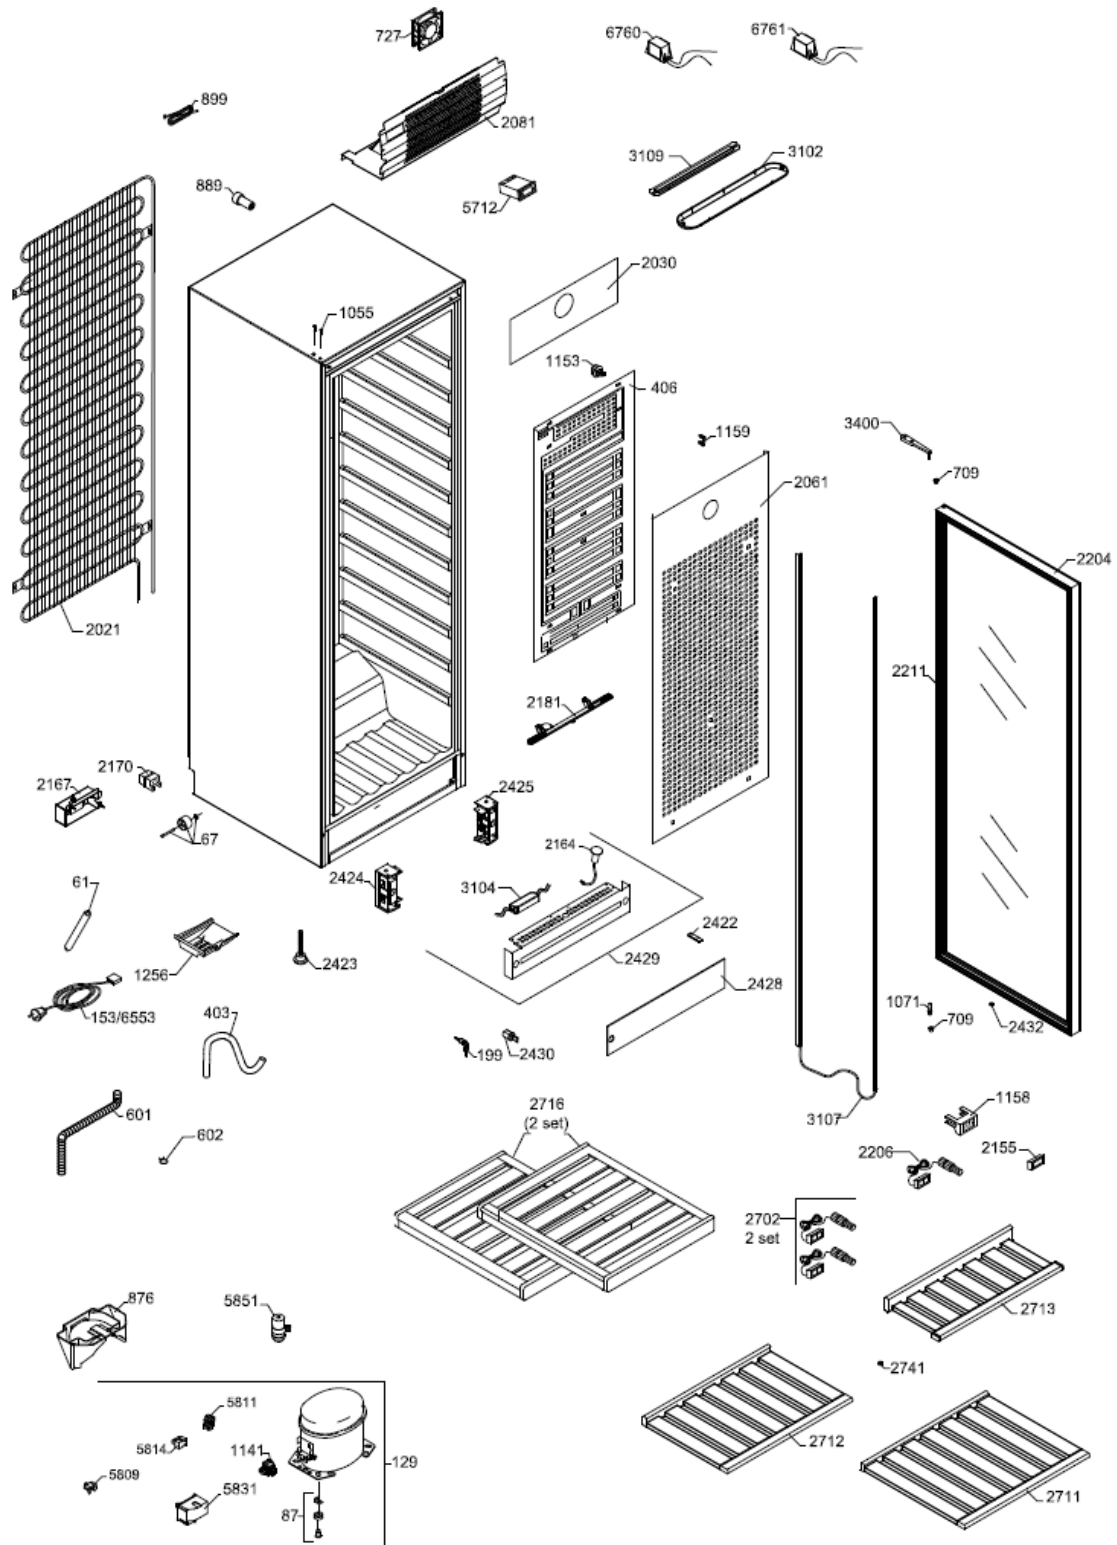

**CANTINETTA VINI**  
**WINE CELLAR – ref a**

2

**CANTINETTA VINI**  
**WINE CELLAR – ref b**

2

**CANTINETTA VINI**  
**WINE CELLAR – ref c**

**CANTINETTA VINI**  
**WINE CELLAR – ref d**

<i>Pos</i>	<i>Factory Code</i>	<i>Ref.</i>	<i>Spare Part Code</i>	<i>Descrizione</i>	<i>Description</i>
0061	0-6538001	a, b		Filtro deidratatore	Filter drier,
0067	0-5235002	a, b		Ruote posteriori	Castor, complete
0087	0-6038175	a, b		Fissaggi compressore	Base plate fittings, complete
0129	8-036038950	a, b		Compressore completo	Compressor - HTK 70AA, Complete, R600a
0153	7535056	a, b			Mains lead
0199	0-4838236	a, b		Chiavi chiusura (2)	Key, set - 2
0406	6020274-03	a, b		Evaporatore	Evaporator
0601	3010823	a, b		Tube scarico condensa	Defrost water hose
0602	0-1050001	a, b			Locking ring
0709	0-52387110103	a, b			Bush
0709	0-52391220103	a			Bush - top
0727	0-7039841	a, b		Ventola	Fan
0876	5238869	a, b		Bacinella raccolta condensa	Evaporating tray
0889	8470037	a, b		Filtro a carboni	Charcoal filter
0899	0-7211030	a, b		Sonda termostato	Thermostat phail
1055	0-52386620103	a, b		Tappi chiusura	Covering - black, RAL9005
1071	1510079	a, b		Perno porta	Pivot
1153	0-523919402	a, b		Supporto evaporatore	Holder for evaporator
1159	1050020	a			Fittings for phial, complete, refrig.
1256	0-7038379	a, b		Copertura scatola elettrica	Cover for multiple plug
2021	0-6238170	a, b		Condensatore	WOT condenser
2030	0-8450023	a, b		Elemento riscaldante	Heating element
2061	0-4050030-03	a, b		Diffusore	Distribution plate for air - BLACK
2081	0-4012261-03	a, b		Copertura ventola	Cover for fan - BLACK
2164	7090346	a, b		interruttore luce	Switch for light
2167	7090164	a, b		Protezione termostato	Frost protection thermostat
2170	0-A9301260103	a, b		Distanziatore	Distance piece
2181	0-52395440103	a, b		Copertura bulbo	Covering for phial
2204	0-028000503643	a		Porta completa	Door, complete, glass
2211	0-5239569-03	a, b		Guarnizione	Gasket S861
2422	3010605-03	a, b			Slide shoe, left + right
2423	0-20381290103	a, b		Piedini regolabile	Ajustable foot
2424	3040357-03	a, b		Cerniera sinistra	Door hinge - left
2425	3040358-03	a, b		Cerniera destra	Door hinge - right
2428	4010418-03	a		Pannello in vetro	Glass plate
2429	A9137090348	a		Pannello inferiore completo	Bottom panel - complete
2430	0-A9151272-03	a, b		Chiusura completa	Lock complete
2432	1030027	a, b		Magnete	Magnet
2437	7095241	b		Pannello inferiore completo	Bottom panel - complete
2438	0-028001301	b		Porta Completa	Door complete
2711	0-7438105	a		Ripiano	Wine shelf
2712	0-7438108	a		Ripiano inferiore	Wine shelf, bottom
2741	0-1050039-03	b			Retainer for wine shelf, "show"
3102	0-5239577-23	a		Schermo luce	Light screen
3104	7090251	a		Trasformatore	Trafo LPV-20-12
3107	7010194	a		Led porta	LED light strip, door
3109	7010137	a		Led	LED light
3400	0-4050010-03	a		Cerniera superiore	Hinge
5712	7020194	a		Termoregolatore Dixell	Dixell XR70CX
5811	6520204	a			Starting device
5831	6520326	a		Copertura morsettiera compr.	Cover
5851	6520086	a		Condensatore 3uF	Capacitor, 3uF
6760	0-7039840	a		Trasformatore	Transformer 250 mm wire - LED Licht
6761	0-7039839	a		Trasformatore	Transformer 130-150 mm wire