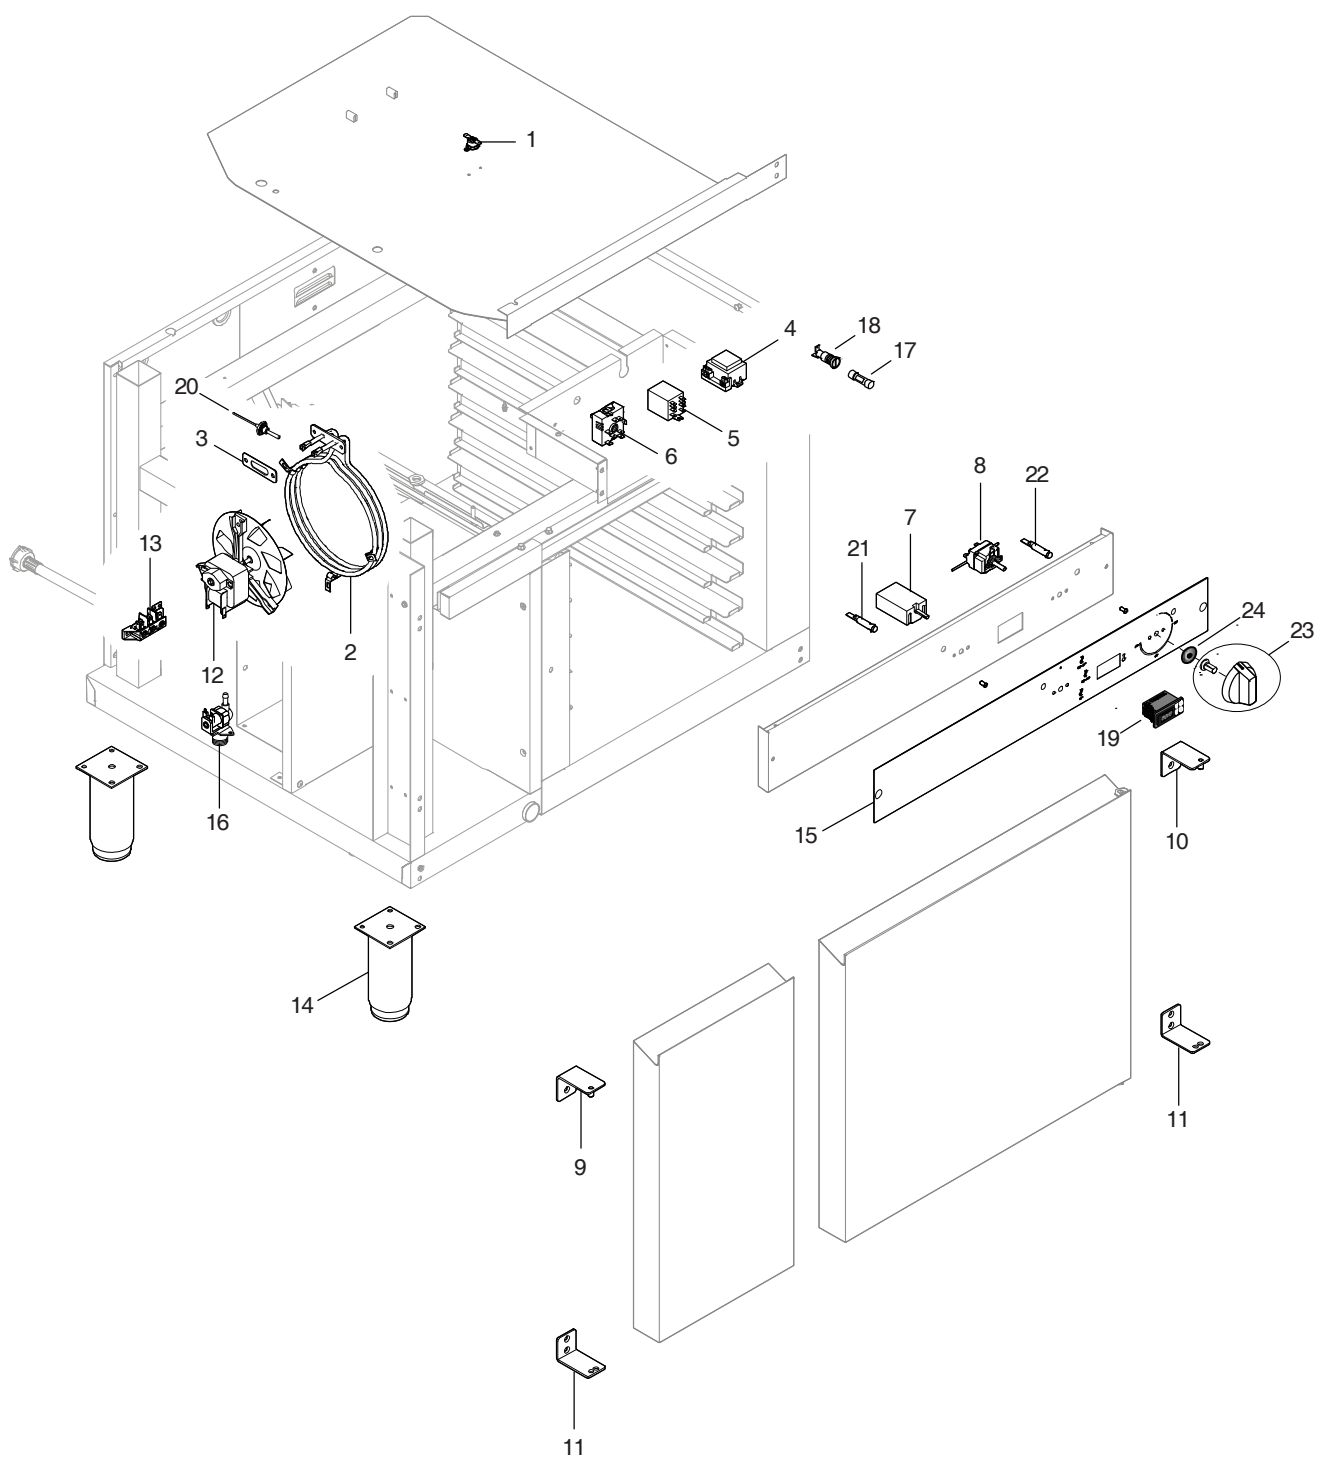

SKYLINE OVENS ACCESSORIES - HOT CUPBOARD
ACCESSORI FORNI SKYLINE – BASE ARMADIATA CALDA

<i>Pos</i>	<i>Spare Part Code</i>	<i>Factory Code</i>	<i>Descrizione</i>	<i>Description</i>	<i>Ref./Note</i>
1	058862	0699801200	KLIXON	KLIXON	
2	054843	0617807402	RESISTENZA 2500W. 230V.	HEATING ELEMENT 2500W. 230V.	
3	057534	0282217501	GUARNIZIONE X RESISTENZA	HEATING ELEMENT GASKET	
4	0A2497	0A05580200	TRASFORMATORE 220/240 V-12	TRANSFORMER	
5	058857	0648803001	RELE' FINDER	RELAY	
6	0C1605	0699802200	REGOLATORE DI ENERGIA	ENERGY REGULATOR	
7	002661	0641802900	COMMUTATORE 7 POSIZIONI	SWITCH 7 POSITIONS	
8	003262	0446578524	TERMOSTATO	THERMOSTAT	
9	0CK009	0505406600	CERNIERA SUP. SX PORTA	LEFT UPPER DOOR HINGE	
10	0CK010	0505406700	CERNIERA SUP. DX PORTA	RIGHT UPPER DOOR HINGE	
11	0CK011	0505406800	CERNIERA INF. PORTA	LOWER DOOR HINGE	
12	054842	0682800000	MOTOVENTILATORE 220/50HZ	MOTOR FAN 220/50HZ	
13	046357	0639804901	MORSETTIERA TIPO FV 110 B	MAIN TERMINAL BLOCK	
14	0CK015	085540CY00	PIEDE H 150	H 150 FOOT	
15	0CK008	0675402Y03	MEMBRANA	MEMBRANE	GN 1/1
15	0CK328	0675403702	MEMBRANA	MEMBRANE	GN 2/1
16	0CK013	083040HU00	ASS. ELETTROVALVOLA	SOLENOID VALVE ASSEMBLY	
17	057783	0452140500	FUSIBILE AUSILIARIO 4 A-250 V	AUXILIARY FUSE 4 A-250 V	
18	0CB129	0805408P00	PORTAFUSIBILE	FUSE OLDER	
19	0CB641	0646400J00	TERMOREGOLATORE	THERMOREGULATOR	
20	058953	0675802901	SONDA A TAPPO	PLUG PROBE	
21	058544	0660804200	SEGNALATORE VERDE	GREEN LAMP	
22	058522	0660804300	SEGNALATORE ARANCIONE	ORANGE LAMP	
23	0CK012	0548402400	MANOPOLA	KNOB	ELUX
24	053816	0543821000	GUARNIZIONE PER MANOPOLA	GASKET KNOB